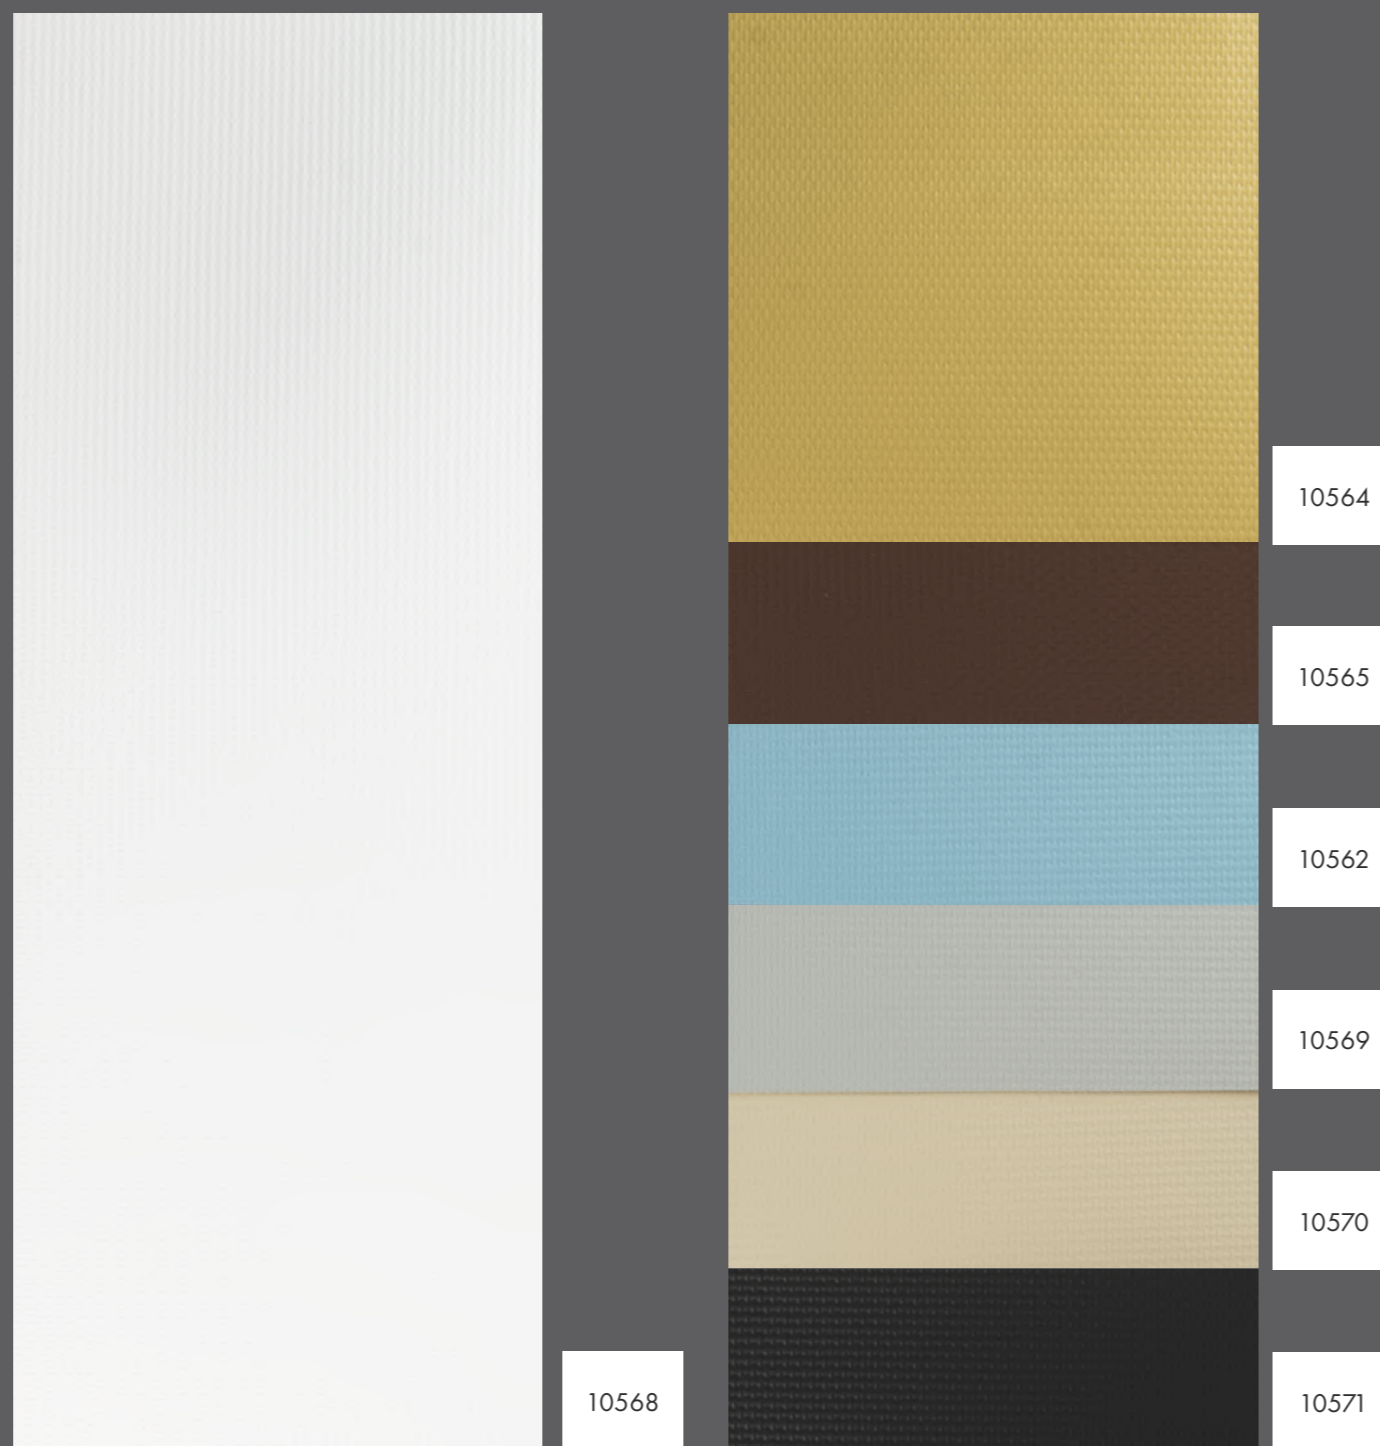

Blackout5 C01

Serie
Series

1000
2000
3000
4000

Listino
Price group

1

Oscuranti
Blackout

Caratteristiche Main Characteristics

Fibra di vetro ricoperto in PVC
Fiberglass covered with PVC

420 gr./mq ± 4%
420 gr./sm ± 4%

Spessore mm **0,32** c.a.
Thickness mm **0,32** aver.

Classe 1
cl.1

Termosaldabile
Thermowelding

Manutenzione Maintenance

Lavaggio: acqua - sapone.
Washing: clean with soaps water

cm. 183

FATTORE DI APERTURA
OPENESS FACTOR

0%

PER L TENDA > H PEZZA TELO FORNITO CON TESSUTO GIRATO
PER L e H TENDA > H PEZZA TELO FORNITO CON GIUNTE ORIZZONTALI
FOR BLIND WIDTHS > FABRIC H PIECE BLIND SUPPLIED WITH FLIPPED FABRIC
FOR BLIND SIZES> FABRIC H PIECE BLIND SUPPLIED WITH HORIZONTAL JOINTS