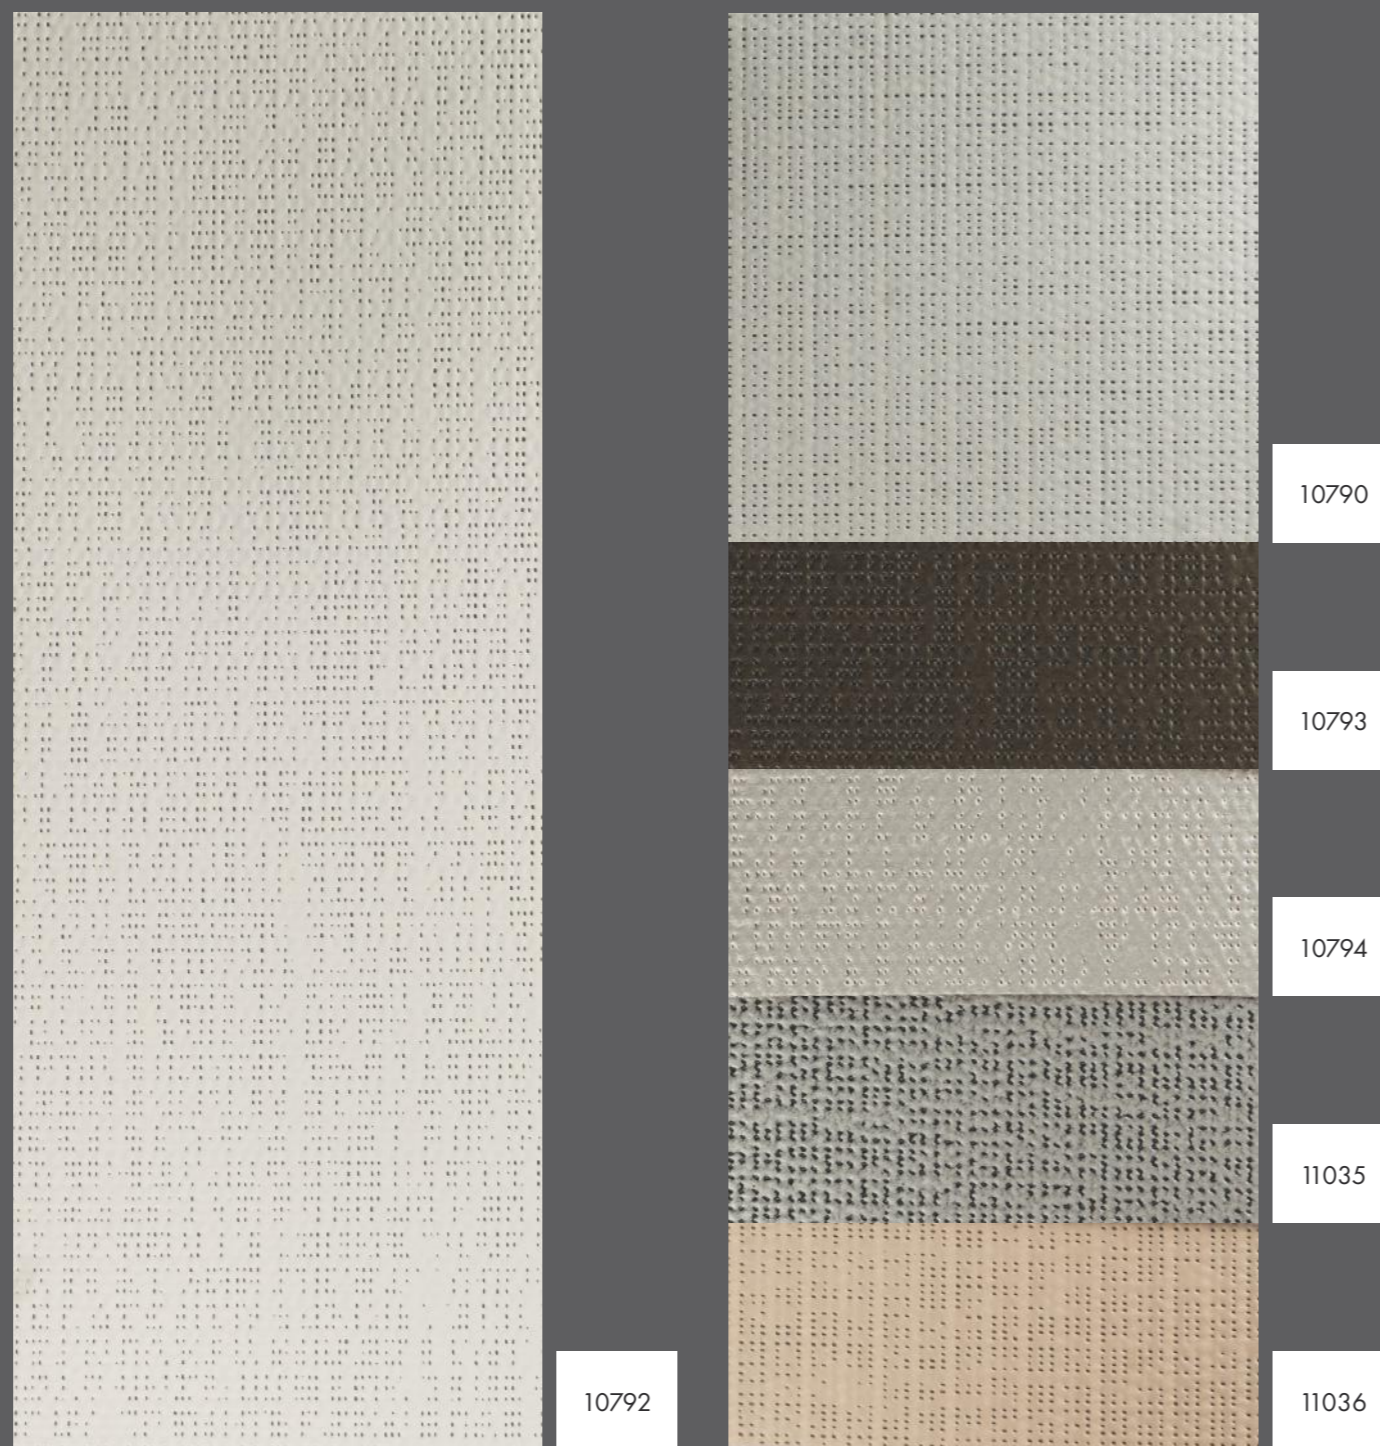

# VetroBlackout

D12

Serie  
Series

2000  
3000  
4000

Listino  
Price group

5

**Oscuranti**  
Blackout