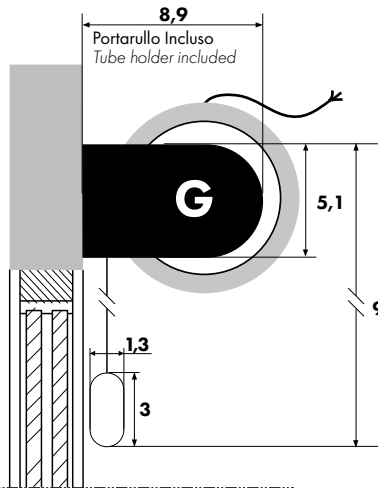

DIMENSIONI

Dimensions

L Min.	70 cm
L Max	300 cm
H Min.	50 cm
H Max	300 cm
Max. Superficie	9 m²

NOVITÀ

Tenda a manovra elettrica 230V.
Staffe in acciaio coperte da cuffie antiurto.

Motore con uscita cavo a destra.
In alternativa disponibile con portarullo e/o supporti di Design in alluminio pressofuso colore argento satinato.

SUPPORTO IN ACCIAIO CON LIVELLATORE INTEGRATO
BRACKETS WITH INTEGRATED LEVELER

OPTIONAL
€ 15,00 / tenda blind

**SERIE
1000**

SO.1090.MTR

Standard lato comando DESTRO

Indicare sull'ordine lato e posizione desiderati.

STANDARD: Motor at the R.H. side (unless otherwise stated)

Supporto Medio
Medium Bracket

Supporto Grande
Large Bracket

Attacco a soffitto
Top fixing

Attacco frontale
Face fixing

Supporti Standard
Standard Brackets