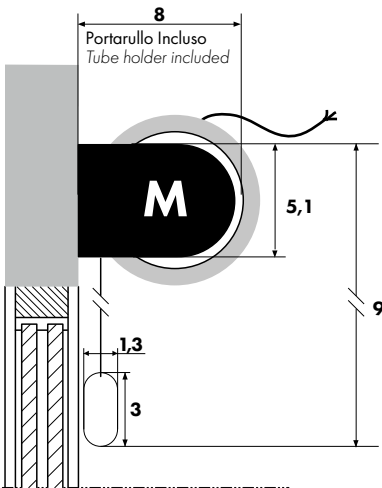

SUPPORTO IN ACCIAIO CON LIVELLATORE INTEGRATO
BRACKETS WITH INTEGRATED LEVELER

OPTIONAL
€ 15,00 / tenda blind

**SERIE
1000**

SO.1090.MTR

Standard lato comando DESTRO

Indicare sull'ordine lato e posizione desiderati.

STANDARD: Motor at the R.H. side (unless otherwise stated)

Supporto Medio
Medium Bracket

Supporto Grande
Large Bracket

Attacco a soffitto
Top fixing

Attacco frontale
Face fixing

Supporti Standard
Standard Brackets