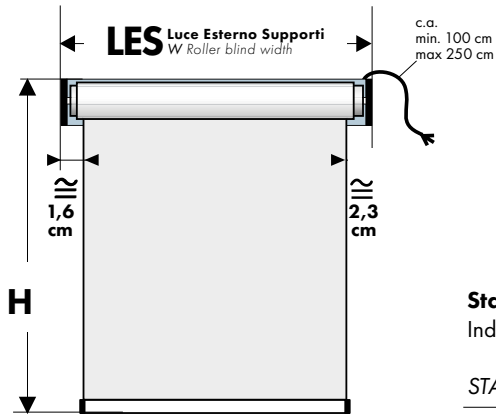

VARIANTI - ALTERNATIVES

PORTARULLO
MOUNTING PROFILE

SO.1091.MTR € 19,50 m/l

Montaggio facilitato e rapido, in sicurezza.
Mounting profile safe and easier mounting.

GUIDE LATERALI
SIDE GUIDES CABLES

SO.1092.MTR € 10,00 /set

SUPPORTO IN ACCIAIO CON LIVELLATORE INTEGRATO
BRACKETS WITH INTEGRATED LEVELER

OPTIONAL
€ 15,00 / tenda blind

**SERIE
1000**

SO.1090.MTR

Standard lato comando DESTRO

Indicare sull'ordine lato e posizione desiderati.