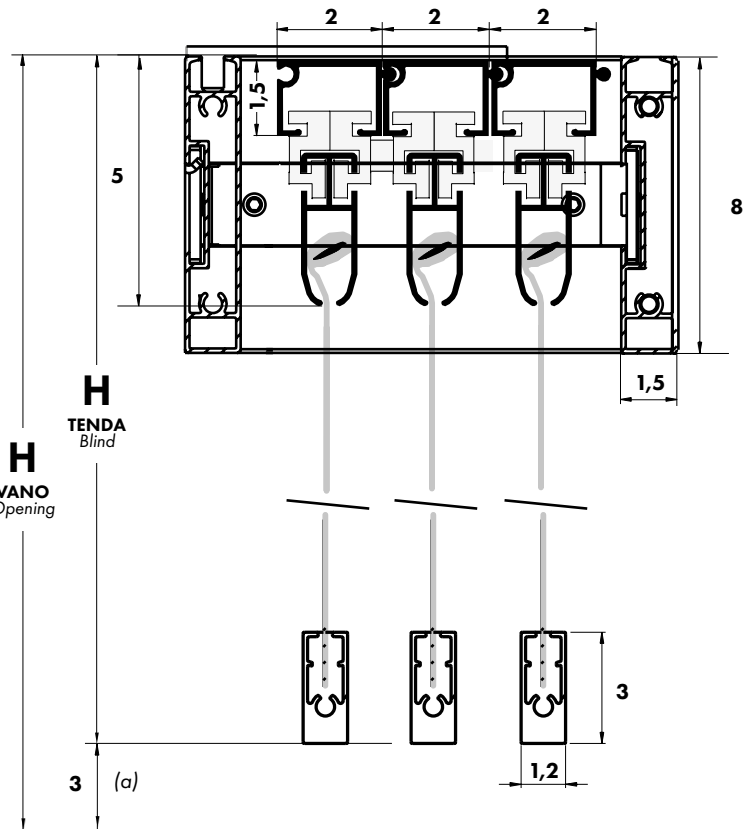

A scelta on request

007 - Spazzolato Argento

Brushed Anodized

DIMENSIONE MASSIMA H=300 Cm

OPTIONAL

PROFILO TELAIO iDEA FRAME PROFILE iDEA

Per nascondere i binari.
Vedi prezzo modello **SO.6008.000**
alla pagina successiva.
Per altri modelli contatta i nostri uffici.

*To hide the rails.
See the model price SO.6008.000 next page,
Ask our offices for further details and options.*

H Tenda = H Vano - 3 cm (a) Standard

(attenzione: nel tempo il pannello tende ad allungarsi)

Attention: the fabric may eventually stretch out
H Blind = H Opening - 3 cm (a) Standard

H tess
max 300 cm
Standard cord
on the right

Fornire misure del vano da coprire

La superficie copribile è subordinata al numero ed alla larghezza dei pannelli

State the opening size to be covered

The surface to be covered is subject to the number and to the width of panels

**STANDARD
STANDARD**

**OPTIONAL - CON TELAIO iDEA - SO.6008.000
OPTIONAL - WITH FRAME iDEA - SO.6008.000**