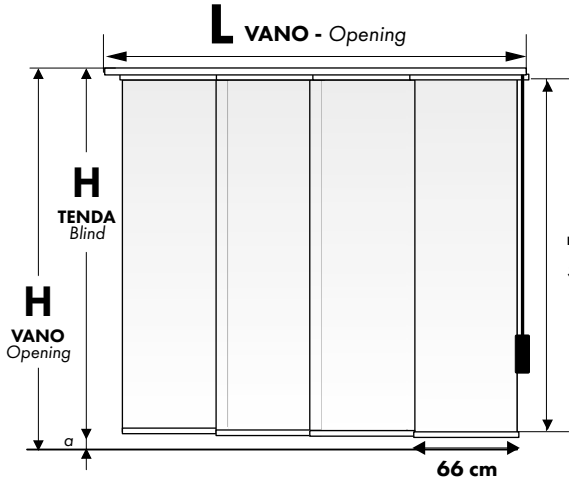

A scelta on request

007 - Spazzolato Argento

Brushed Anodized

DIMENSIONE MASSIMA H=300 Cm

OPTIONAL

PROFILO TELAIO iDEA FRAME PROFILE iDEA

Per nascondere i binari.
Vedi prezzo modello **SO.6008.000**
alla pagina successiva.
Per altri modelli contatta i nostri uffici.

*To hide the rails.
See the model price SO.6008.000 next page,
Ask our offices for further details and options.*

H Tenda = H Vano - 3 cm (a) Standard

(attenzione: nel tempo il pannello tende ad allungarsi)

State the opening size to be covered

The surface to be covered is subject to the number and to the width of panels

**STANDARD
STANDARD**

**OPTIONAL - CON TELAIO iDEA - SO.6008.000
OPTIONAL - WITH FRAME iDEA - SO.6008.000**