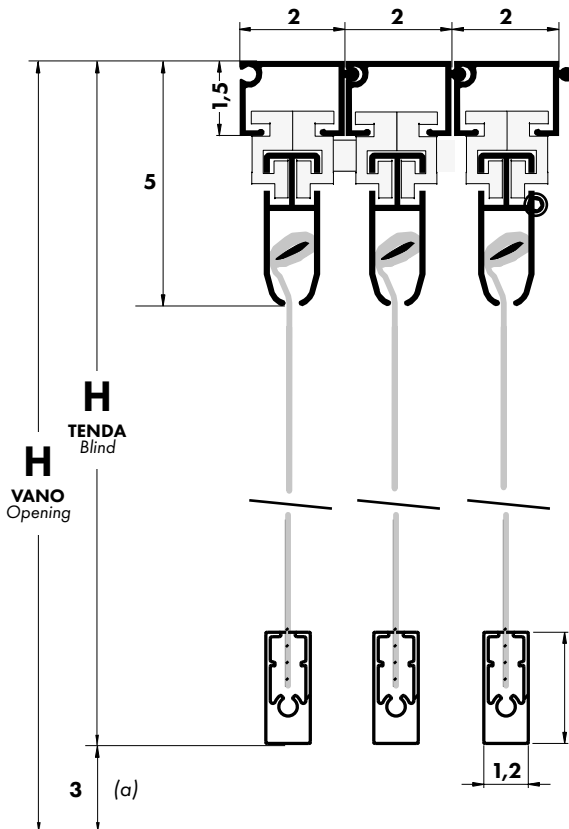

A scelta on request

007 - Spazzolato Argento

Brushed Anodized

DIMENSIONE MASSIMA H=300 Cm

OPTIONAL

PROFILO TELAIO iDEA FRAME PROFILE iDEA

Per nascondere i binari.
Vedi prezzo modello **SO.6008.000**
alla pagina successiva.
Per altri modelli contatta i nostri uffici.

*To hide the rails.
See the model price SO.6008.000 next page,
Ask our offices for further details and options.*

H Tenda = H Vano - 3 cm (a) Standard

(attenzione: nel tempo il pannello tende ad allungarsi)

Attention: the fabric may eventually stretch out
H Blind = H Opening - 3 cm (a) Standard

H tess
max 300 cm
Standard cord
on the right

Fornire misure del vano da coprire

La superficie copribile è subordinata al numero ed alla larghezza dei pannelli

State the opening size to be covered

The surface to be covered is subject to the number and to the width of panels

**STANDARD
STANDARD**

**OPTIONAL - CON TELAIO iDEA - SO.6008.000
OPTIONAL - WITH FRAME iDEA - SO.6008.000**