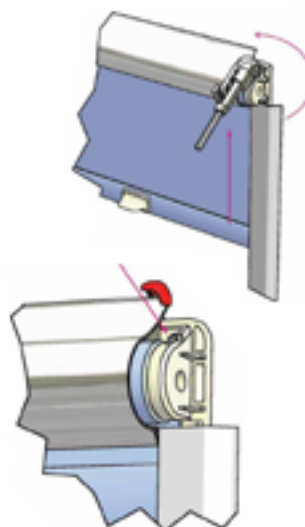

SERIE PERFECTA

PL.1033.MAN *PLISSE'*

SO.4272.MLL *RULLO*

REVERSIBILE

OSCURANTE-FILTRANTE
DOUBLE

LIMITI DIMENSIONALI (cm)		L	H
PLISSE'	MIN.	40	40
	MAX.	180	220

LIMITI DIMENSIONALI (cm)		L	H
RULLO	MIN.	40	70
	MAX.	130	200

REGISTRAZIONE MOLLA

ATTENZIONE!

Le dimensioni di Perfecta, devono essere trasmesse in mm indicando larghezza per altezza e la profondità del fermavetro (minimo 16mm). Perfecta sormonta il fermavetro di 25mm, pertanto verificare che la posizione della maniglia dell'infisso non interferisca con l'ingombro del prodotto.