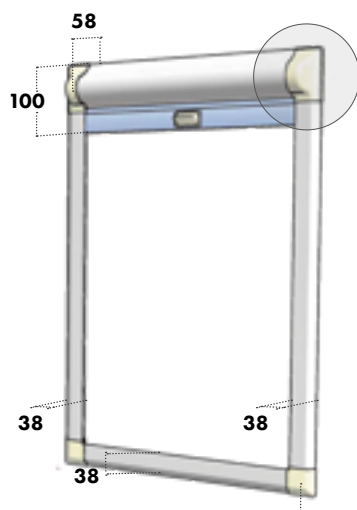

SERIE PERFECTA

PL.1033.MAN *PLISSE'*

SO.4272.MLL *RULLO*

REVERSIBILE

OSCURANTE-FILTRANTE
DOUBLE

LIMITI DIMENSIONALI (cm)		L	H
PLISSE'	MIN.	40	40
	MAX.	180	220

LIMITI DIMENSIONALI (cm)		L	H
RULLO	MIN.	40	70
	MAX.	130	200

REGISTRAZIONE MOLLA

ATTENZIONE!

Le dimensioni di Perfecta, devono essere trasmesse in mm indicando larghezza per altezza e la profondità del fermavetro (minimo 16mm). Perfecta sormonta il fermavetro di 25mm, pertanto verificare che la posizione della maniglia dell'infisso non interferisca con l'ingombro del prodotto.