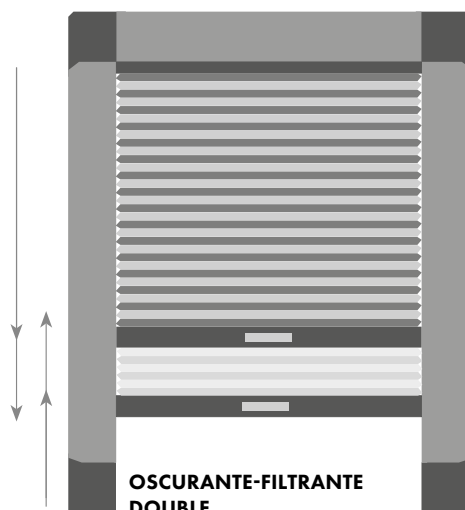

L'ampia possibilità di teli oscuranti e filtranti ne permette l'applicazione in diversi ambienti, abbinandoli al colore dell'infisso.

The wide possibility of blackout curtains and filtering allows the application in different environments, matching the color of the frame.

Attenzione: I teli oscuranti non garantiscono un oscuramento totale del 100%
Attention: The blackout curtains do not guarantee a complete cut of 100%

OPTIONAL

ASTA DI AZIONAMENTO
DRIVE ROD

60860

H=200 cm € 26,00

SERIE PERFECTA

PL.1033.MAN *PLISSE'*

SO.4272.MLL *RULLO*

REVERSIBILE

OSCURANTE-FILTRANTE
DOUBLE

LIMITI DIMENSIONALI (cm)		L	H
PLISSE'	MIN.	40	40
	MAX.	180	220

LIMITI DIMENSIONALI (cm)		L	H
RULLO	MIN.	40	70
	MAX.	130	200

REGISTRAZIONE MOLLA

ATTENZIONE!

Le dimensioni di Perfecta, devono essere trasmesse in mm indicando larghezza per altezza e la profondità del fermavetro (minimo 16mm). Perfecta sormonta il fermavetro di 25mm, pertanto verificare che la posizione della maniglia dell'infisso non interferisca con l'ingombro del prodotto.