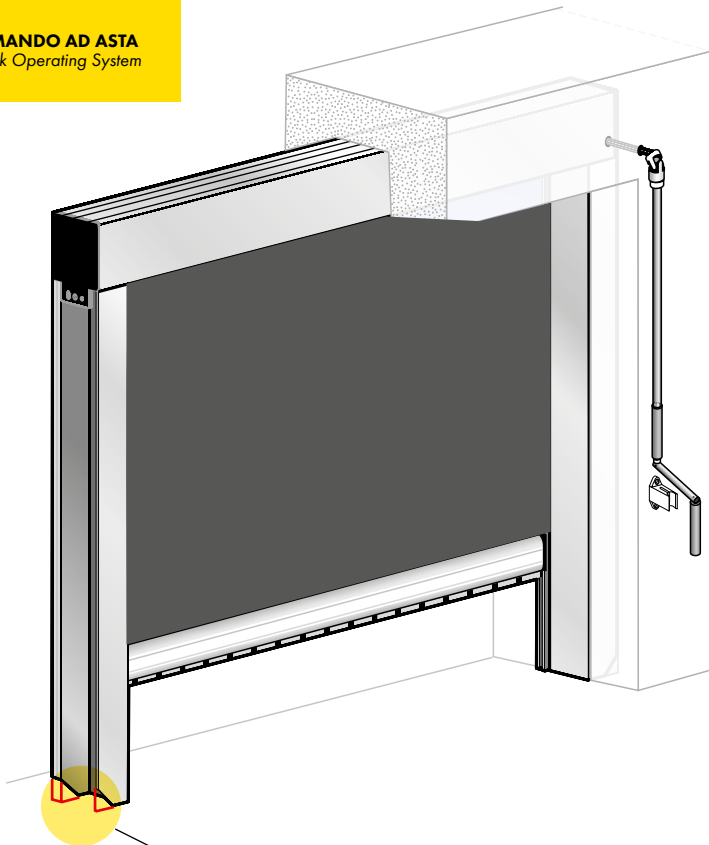

ZIPPI 4000

TENDA PER INCASSO
COMANDO AD ARGANO CON ASTA
CON RINVIO 90°

SO.4261.AS1

Recess Roller Blind with Crank Operating System - Transmission 90°

UNI EN 13561: 2009

OS.4261.AS1

INTERNO ESTERNO
Indoor outdoor

FILTRANTE
Filtering

OSCURANTE
Blackout

COMANDO AD ASTA
Crank Operating System

Lavorazione guida per facilitare il montaggio nell'incasso
AVVISARE SE NON NECESSARIA
Cut in the guide for easy mounting.
Advise if not required.

Dimensione minima L 100cm

COLORI ALLUMINIO

Aluminum Colours

231 - Testa di Moro chiaro verniciato

Light Brown coated

201 - RAL 9010 Bianco

Gloss white coated

999 - RAL a scelta: + 20% (+100€ netti)
Other colours: +20% (+100€ fixed net)

Quantità minima 3 pezzi. Per quantità inferiori, richiedere preventivo. Verificare sempre tempi di consegna.
Minimum order quantity 3 pieces. For less quantities, ask for quotation. Verify delivery time.

COLORI PLASTICA COORDINATA

Coordinated Plastic Colours

Alluminio bianco
White Aluminum

BIANCA
White

Tutti gli altri colori all.
All other alum. colours

NERO
Black

All. RAL: definire colore nell'ordine.
Ral Alum.: specify plastic colour

COLORI ALLUMINIO

Aluminum colours

Alluminio bianco
White Aluminum

BIANCA
White

Alluminio argento
Natural aluminum

GRIGIA
Grey

Tutti gli altri colori
All other colours

NERA
Black

COLORE MANOVELLA

Handle colours

GUIDE STANDARD

Standard Guides Profile

P

VARIANTI - ALTERNATIVES

TENDA CON GUIDA E
BLIND WITH GUIDES E

PREZZI = GUIDA P
PRICES - GUIDE P

SO.4263.AST
OS.4263.AST

COMANDO ARGANO
AD ASTA CON ATTACCO
DIRETTO

SOLO PER
Guida E

Disponibile con tessuto zanzariera, vedi articolo
ZA4261AS1 capitolo Zanzariere Professional

Available with insectscreen fabric product ZA4261AS1
see Professional Insectscreen chapter.