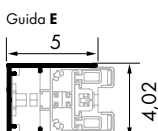

SOLO PER
Guida E

Disponibile con tessuto zanzariera, vedi articolo
ZA4261AS1 capitolo Zanzariere Professional

Available with insectscreen fabric product ZA4261AS1
see Professional Insectscreen chapter.