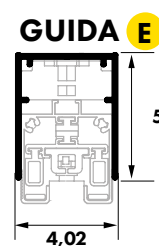

PER ULTERIORI INFORMAZIONI TECNICHE, CONSULTARE CAPITOLO DATI TECNICI
FOR FURTHER INFORMATIONS CONSULT THE TECHNICAL DATA AT THE BOTTOM OF LIST.

OPTIONAL

SUPPORTI A SOFFITTO - CASS. 110 mm
TOP BRACKETS FOR 110 mm

Cod. 81265#210	Nero	€ 22,00
Cod. 81265#201	Bianco	€ 22,00

Attenzione: H cala di 3 mm.

Top brackets for 110 mm cassette (1 pair) With top fixing the blind height H will be H-3mm.