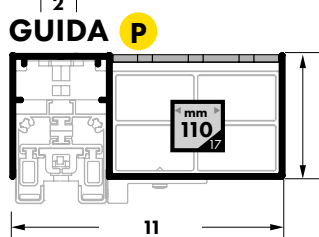

PER ULTERIORI INFORMAZIONI TECNICHE, CONSULTARE CAPITOLO DATI TECNICI
FOR FURTHER INFORMATIONS CONSULT THE TECHNICAL DATA AT THE BOTTOM OF LIST.

OPTIONAL

SUPPORTI A SOFFITTO - CASS. 110 mm
TOP BRACKETS FOR 110 mm

Cod. 81265#210	Nero	€ 22,00
Cod. 81265#201	Bianco	€ 22,00

Attenzione: H cala di 3 mm.

Top brackets for 110 mm cassette (1 pair) With top fixing the blind height H will be H-3mm.