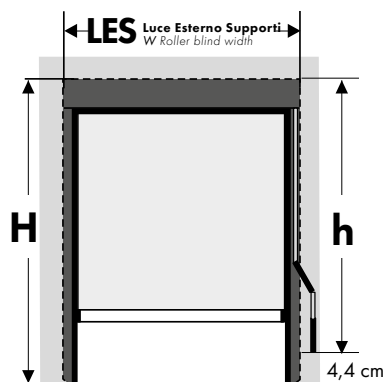

**ZIPPI
4000****SO.4261.AS1****OS.4261.AS1****Standard lato comando DESTRO**

Oppure indicare sull'ordine lato e posizione desiderati.

h consigliata > 120 cm. da terra.

STANDARD: Handle at the R.H. side (unless otherwise stated)