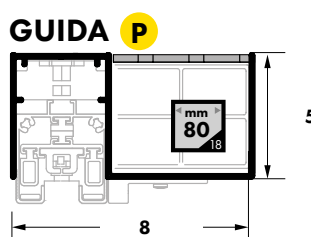

PER ULTERIORI INFORMAZIONI TECNICHE, CONSULTARE CAPITOLO DATI TECNICI
FOR FURTHER INFORMATIONS CONSULT THE TECHNICAL DATA AT THE BOTTOM OF LIST.

OPTIONAL

SUPPORTI A SOFFITTO - CASS. 110 mm
TOP BRACKETS FOR 110 mm

Cod. 81265#210	Nero	€ 22,00
Cod. 81265#201	Bianco	€ 22,00

Attenzione: H cala di 3 mm.

Top brackets for 110 mm cassette (1 pair) With top fixing the blind height H will be H-3mm.