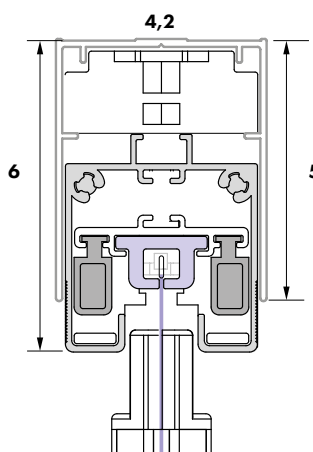

PER ULTERIORI INFORMAZIONI TECNICHE, CONSULTARE CAPITOLO DATI TECNICI
FOR FURTHER INFORMATIONS CONSULT THE TECHNICAL DATA AT THE BOTTOM OF LIST.

OPTIONAL

SUPPORTI A SOFFITTO - CASS. 110 mm
TOP BRACKETS FOR 110 mm

Cod. 81265#210	Nero	€ 22,00
Cod. 81265#201	Bianco	€ 22,00

Attenzione: H cala di 3 mm.

Top brackets for 110 mm cassette (1 pair) With top fixing the blind height H will be H-3mm.