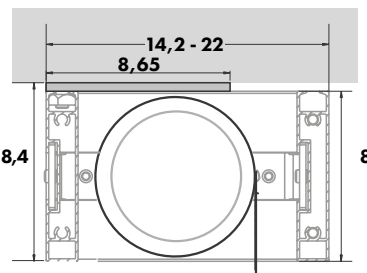

Supporto Soffitto (a richiesta)
Top fixing brackets

TESSUTI: "Collezione Tessuti".

Vista interna = al lato visibile in campionario.

ATTENZIONE: Sono possibili lievi variazioni nelle caratteristiche dei materiali.

FABRICS: See Collection Fabric.

Fabric side is intended viewing from inside the room.

ATTENTION PLEASE: Differences in material characteristics are possible.

PER ULTERIORI INFORMAZIONI TECNICHE, CONSULTARE CAPITOLO DATI TECNICI
FOR FURTHER INFORMATIONS CONSULT THE TECHNICAL DATA AT THE BOTTOM OF LIST.