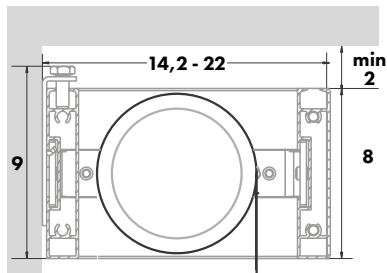

### TENDA IDEA SENZA TELAIO

IDEA WITHOUT FRAME

SO.1075.CTF

€ 20,00 cad.

**Attacco a soffitto**  
Top fixing

**Attacco frontale**  
Face fixing

**Supporto Frontale (standard)**  
Face fixing brackets

Dettagli Telai/Supporti  
pag. precedenti.  
Aluminium Frames:  
see previous pages