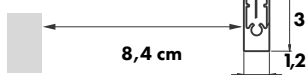

### TENDA IDEA SENZA TELAIO

IDEA WITHOUT FRAME

SO.1075.CTF

€ 20,00 cad.

**Attacco a soffitto**  
Top fixing

**Attacco frontale**  
Face fixing

**Supporto Frontale (standard)**  
Face fixing brackets

Dettagli Telai/Supporti  
pag. precedenti.  
Aluminium Frames:  
see previous pages