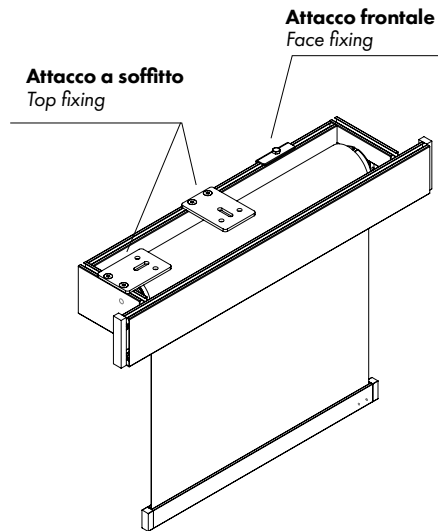

TESSUTI: "Collezione Tessuti".

Vista interna = al lato visibile in campionario.

ATTENZIONE: Sono possibili lievi variazioni nelle caratteristiche dei materiali.

FABRICS: See Collection Fabric.

Fabric side is intended viewing from inside the room.

ATTENTION PLEASE: Differences in material characteristics are possible.

PER ULTERIORI INFORMAZIONI TECNICHE, CONSULTARE CAPITOLO DATI TECNICI
FOR FURTHER INFORMATIONS CONSULT THE TECHNICAL DATA AT THE BOTTOM OF LIST.