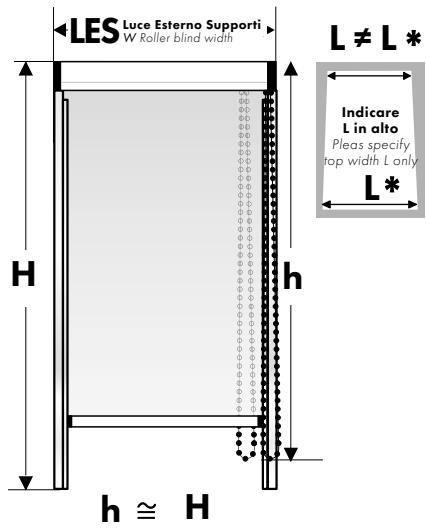

Doppia guida telescopica regolabile in alto ed in basso
Telo con bordi termosaldati e borchiatì.
Assenza totale di ingombri sul pavimento.
Un tensore catena incluso.
Upper and bottom adjustable side guides
- Patented -
Reinforced sides fabric, complete with metal studs.
No bulky on the floor. A chain tensor included.

OPTIONAL

TENSORE CATENA CON MOLLA INTERNA
CHAIN TENSOR (INTERNAL SPRING)

RICAMO AD ALTA PERCEZIONE
EMBROIDERY HIGH PERCEPTION

Nero Black	70200.210	€ 13,00 cad.
Bianco White	70200.201	

Per evitare lo sfondamento della rete o per decorare
High perception embroidery to avoid breaching the fabric.

MN0053
+ 28,00 €
m/1 l.m.
min 1,2 m

**SERIE
ZANZARIERE**

ZA.4020.DCF

Standard lato comando DESTRO

In alternativa indicare Misura, Colore e Lato desiderati.

Op. System at the R.H. side (unless otherwise stated)