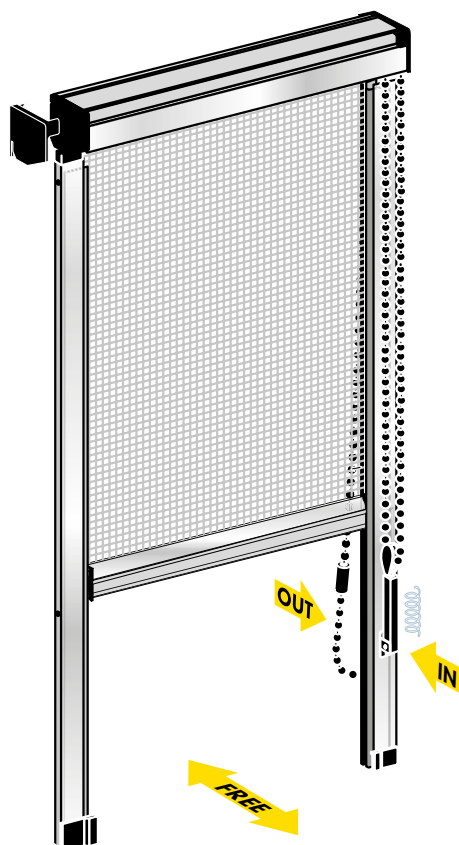

SERIE ZANZARIERE

ZA.4020.DCF

PORTA - FINESTRA
COMANDO A DOPPIA CATENELLA INTERNO/ESTERNO

Roller insect screen for French Window
Double Chain operation System In/Out

UNI EN 13561: 2009

ESTERNO
Outdoor

ZANZARIERA A RULLO
Insect screen roll - up

COMANDO A CATENA
Chain Operating System

APPL. IN LUCE
SIDE FIXING

Tensore catena incluso.
Chain tensor included.

DIMENSIONE MINIMA L 50cm.

COLORI ALLUMINIO

Aluminum Colours

001 - Anodizzato Argento Natural Anodized
229 - Bronzo verniciato Bronze coated
231 - Testa di moro chiaro Light brown coated
230 - Testa di moro verniciato Dark brown coated
201 - RAL 9010 Bianco Gloss white coated
200 - RAL 1013 Panna Gloss cream coated
203 - RAL 8017 Marrone Gloss brown coated
211 - RAL 6005 Verde Gloss green coated
240 - 245 Effetto Legno + 50% Wood finishing + 50%
999 - RAL a scelta: + 20% (+100€ netti) Other colours: +20% (+100€ fixed net)

Doppia guida telescopica regolabile in alto ed in basso
Telo con bordi termosaldati e borchiatì.
Assenza totale di ingombri sul pavimento.
Un tensore catena incluso.
Upper and bottom adjustable side guides
- Patented -
Reinforced sides fabric, complete with metal studs.
No bulky on the floor. A chain tensor included.