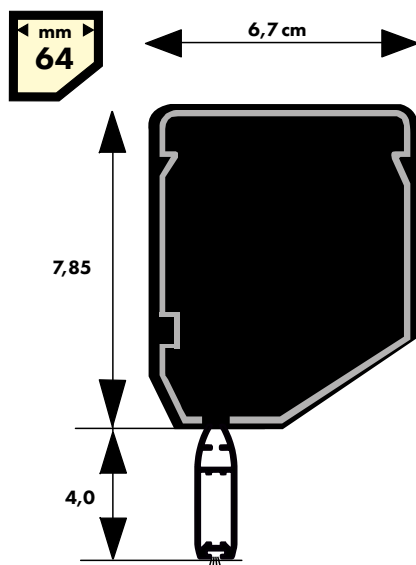

MN0053
+ 28,00 €
m/1 l.m.
min 1,2 m

**SERIE
ZANZARIERE**

ZA.4020.DCF

Standard lato comando DESTRO

In alternativa indicare Misura, Colore e Lato desiderati.

Op. System at the R.H. side (unless otherwise stated)