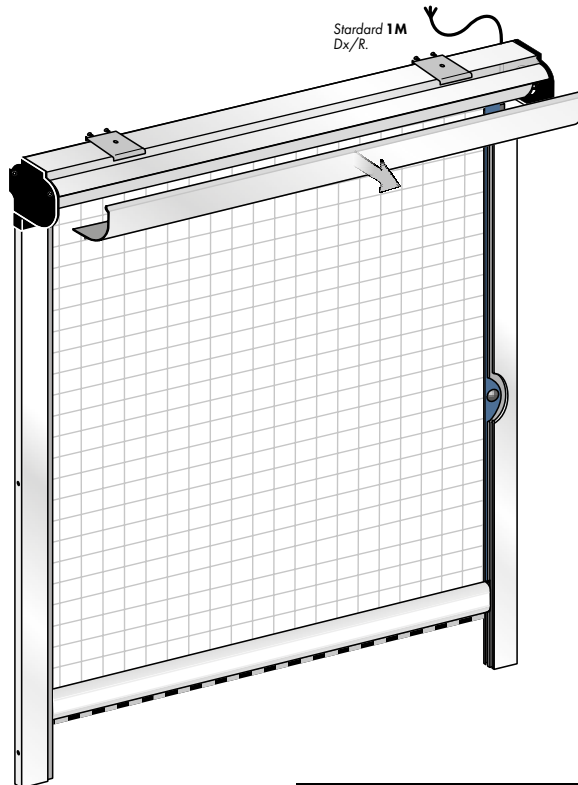

APPL. SOFFITTO
TOP FIXING

Standard 1M
Dx/R.

DIMENSIONE MINIMA L 70cm.

RICAMO AD ALTA PERCEZIONE EMBROIDERY HIGH PERCEPTION

Per evitare lo sfondamento della rete o per decorare
High perception embroidery to avoid breaching the fabric.

Doppia guida telescopica regolabile in alto ed in basso
Telo con bordi termosaldati e borchiati.

Top and bottom adjustable telescopic side guides
- Patented-
Heat-sealed fabric edges, complete with metal studs.