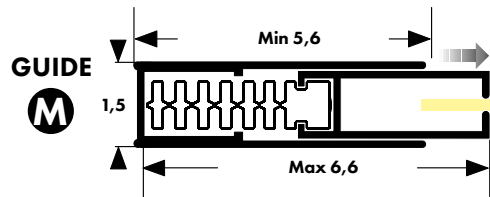

PER ULTERIORI INFORMAZIONI TECNICHE, CONSULTARE CAPITOLO DATI TECNICI
FOR FURTHER INFORMATIONS CONSULT THE TECHNICAL DATA AT THE BOTTOM OF LIST.

OPTIONAL

INVERTITORE MOMENTANEO
SWITCH

RADIOCOMANDO AUTO. CENTRALINE
REMOTE CONTROLS, CENTRAL CONTROL UNITS

MOTORE RADIO CON RICEVENTE
MOTOR WITH RECEIVER INCLUDED AND REMOTE CONTROL

MONTANTE: PER AFFIANCARE PIÙ TENDE
PROFILE FOR JOINT BLINDS

60072 € 18,30 cad.