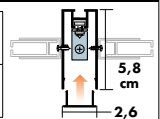

60072 € 18,30 cad.

MN 0035

€ 120,00 cad.

Radiocomando 1 canale	60758	+ € 65,00 cad.
Radiocomando 4 canali	60759	+ € 75,00 cad.

20056 + 20057

€ 26,50 m/l

STAFFE - BRACKETS

70166