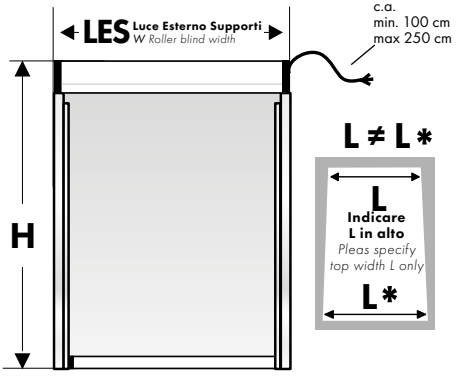

Doppia guida telescopica regolabile in alto ed in basso
Telo con bordi termosaldati e borchiati.

Top and bottom adjustable telescopic side guides
- Patented-
Heat-sealed fabric edges, complete with metal studs.

VARIANTI - ALTERNATIVES

TENDA CON SUPPORTI LATERALI E GUIDE E
BLIND WITH SIDE FIXING AND GUIDES E

ZA.4104.MTR € 7,20 solo con cassetto da 64 mm
only with 64 mm cassette

TENDA PER INSTALL. FRONTALI
BLIND SUITABLE FOR FACE INSTALLATIONS

ZA.4105.MTR € 38,80 m/l a coppia
each pair

BANCALE IN ALLUMINIO PER APP. FRONTALE
ALUMINUM SILL FOR FACE APPLICATION

ZA.4106.MTR
€ 48,20 m/l

- 1M Applicaz. a soffitto Top fixing
- 2M Applicaz. frontale Face fixing
- 3M A richiesta solo con cass. 64 On request only with 64 cass.
- 4M Uscita laterale del cavo Side cable exit