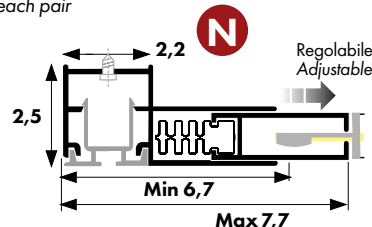

Doppia guida telescopica regolabile in alto ed in basso
Telo con bordi termosaldati e borchiati.

Top and bottom adjustable telescopic side guides
- Patented-
Heat-sealed fabric edges, complete with metal studs.

VARIANTI - ALTERNATIVES

TENDA CON SUPPORTI LATERALI E GUIDE E
BLIND WITH SIDE FIXING AND GUIDES E

ZA.4104.MTR € 7,20 solo con cassetto da 64 mm
only with 64 mm cassette

TENDA PER INSTALL. FRONTALI
BLIND SUITABLE FOR FACE INSTALLATIONS

ZA.4105.MTR € 38,80 m/l a coppia
each pair

BANCALE IN ALLUMINIO PER APP. FRONTALE
ALUMINUM SILL FOR FACE APPLICATION

ZA.4106.MTR
€ 48,20 m/l

- 1M Applicaz. a soffitto Top fixing
- 2M Applicaz. frontale Face fixing
- 3M A richiesta solo con cass. 64 On request only with 64 cass.
- 4M Uscita laterale del cavo Side cable exit

SERIE ZANZARIERE
ZA.4103.MTR

Standard: Uscita cavo 1M - Destro.
Oppure indicare sull'ordine lato e posizione desiderati.

STANDARD: Motor at the R.H. side - 1M (unless otherwise stated)

Cass. 64mm a soffitto
Box 64mm Top fixing