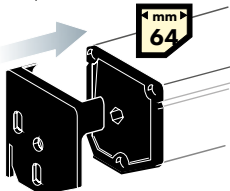

Doppia guida telescopica regolabile in alto ed in basso
Telo con bordi termosaldati e borchiati.

Top and bottom adjustable telescopic side guides
- Patented-
Heat-sealed fabric edges, complete with metal studs.

VARIANTI - ALTERNATIVES

TENDA CON SUPPORTI LATERALI E GUIDE E
BLIND WITH SIDE FIXING AND GUIDES E

ZA.4104.MTR € 7,20 solo con cassetto da 64 mm
only with 64 mm cassette

TENDA PER INSTALL. FRONTALI
BLIND SUITABLE FOR FACE INSTALLATIONS