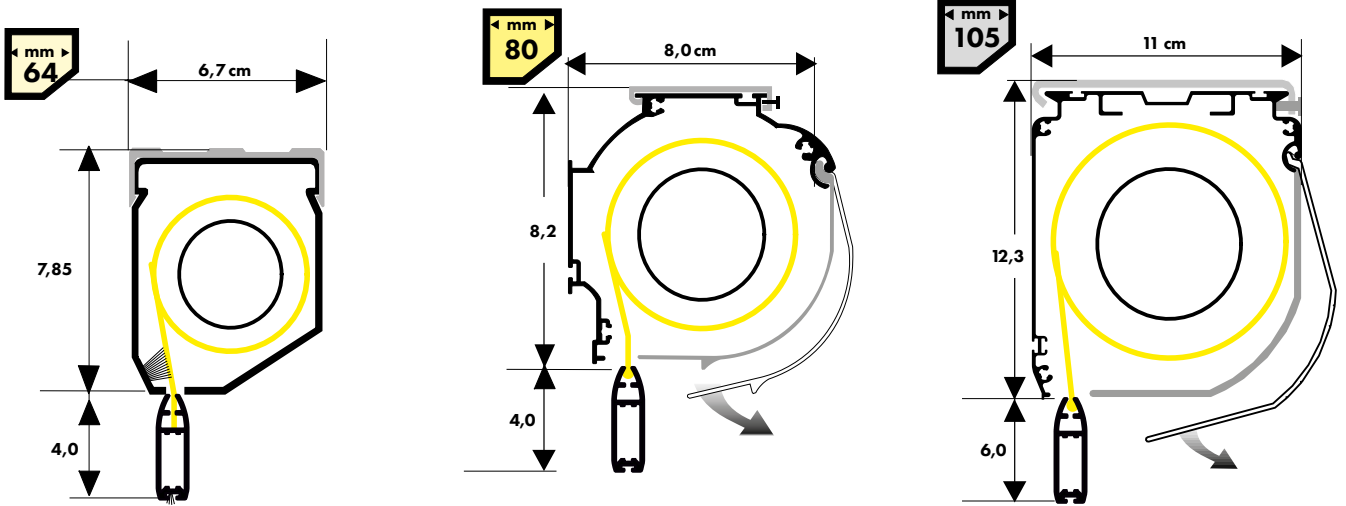

ZA.4105.MTR € 38,80 m/l a coppia
each pair

BANCALE IN ALLUMINIO PER APP. FRONTALE
ALUMINUM SILL FOR FACE APPLICATION

ZA.4106.MTR
€ 48,20 m/l

- 1M Applicaz. a soffitto Top fixing
- 2M Applicaz. frontale Face fixing
- 3M A richiesta solo con cass. 64 On request only with 64 cass.
- 4M Uscita laterale del cavo Side cable exit

SERIE ZANZARIERE
ZA.4103.MTR

Standard: Uscita cavo 1M - Destro.
Oppure indicare sull'ordine lato e posizione desiderati.

STANDARD: Motor at the R.H. side - 1M (unless otherwise stated)

Cass. 64mm a soffitto
Box 64mm Top fixing