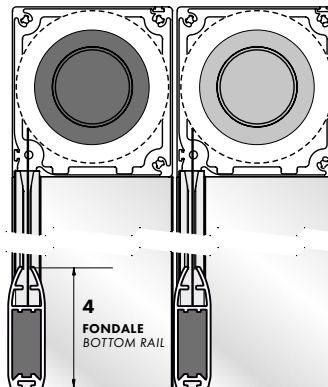

PER ULTERIORI INFORMAZIONI TECNICHE, CONSULTARE CAPITOLO DATI TECNICI
FOR FURTHER INFORMATIONS CONSULT THE TECHNICAL DATA AT THE BOTTOM OF LIST.

OPTIONAL

RICAMO AD ALTA PERCEZIONE

High perception embroidery to avoid breaching the fabric

Per evitare lo sfondamento della rete o per decorare
High perception embroidery to avoid breaching the fabric.

MN0053

+ 28,00 €

m/11.m.

mln 1,2 m