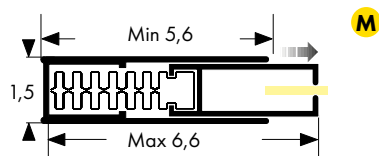

PREZZI = GUIDA P
PRICES - GUIDE P

ZA.4236.AS1

QUADRA 4000

ZA.4226.AS1

Standard lato comando DESTRO

Oppure indicare sull'ordine lato e posizione desiderati.

h consigliata > 120 cm. da terra.

STANDARD: Motor at the R.H. side (unless otherwise stated)