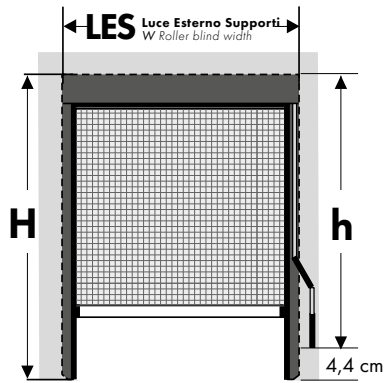

PREZZI = GUIDA P
PRICES - GUIDE P

ZA.4236.AS1

QUADRA 4000

ZA.4226.AS1

Standard lato comando DESTRO

Oppure indicare sull'ordine lato e posizione desiderati.

h consigliata > 120 cm. da terra.

STANDARD: Motor at the R.H. side (unless otherwise stated)