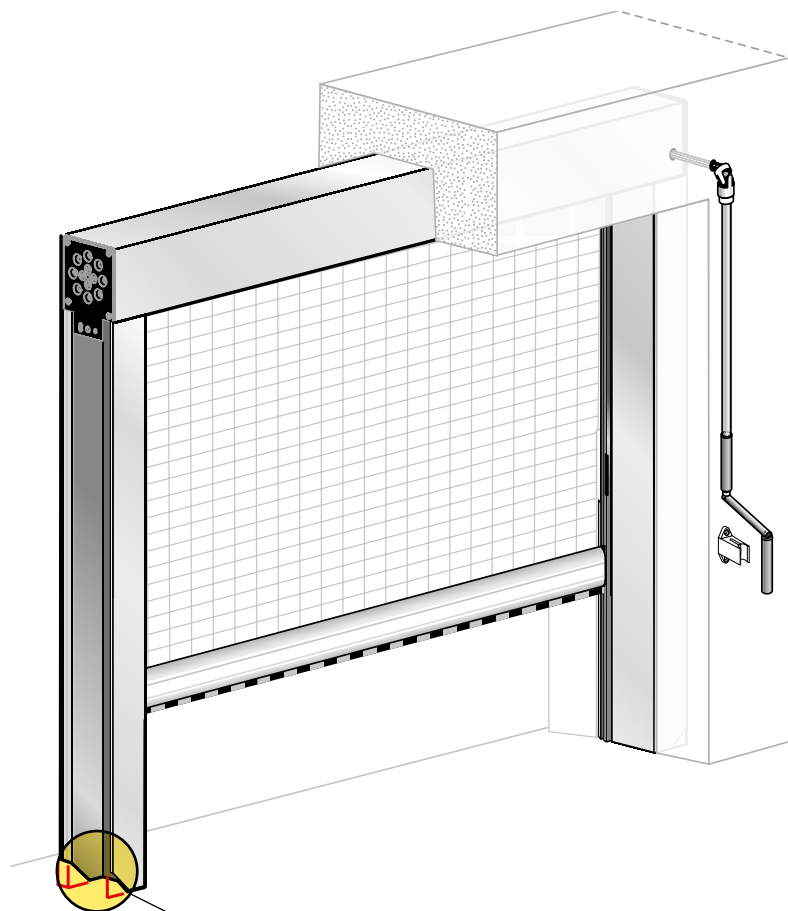

QUADRA 4000

ZA.4226.AS1

TENDA A RULLO PER INCASSO - DOPPIA GUIDA TELESCOPICA
COMANDO AD ARGANO CON ASTA
ASTA CON RINVIO 90°

Recess Roller Blind Crank Operating - Transmission 90°

UNI EN 13561: 2009

ESTERNO
Outdoor

ZANZARIERA
Insect screen

COMANDO AD ASTA
Crank Operating System

QUADRA
INCASSO

Lavorazione guida per facilitare il montaggio nell'incasso
AVVISARE SE NON NECESSARIA
Cut in the guide for easy mounting.
Advise if not required.