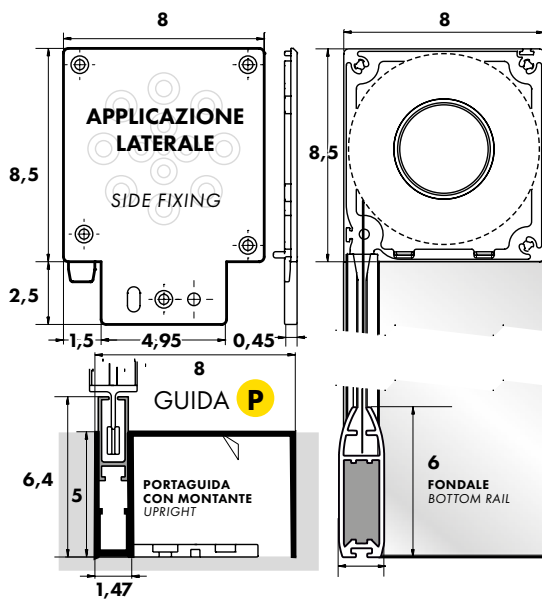

QUADRA 4000

ZA.4226.AS1

TENDA A RULLO PER INCASSO - DOPPIA GUIDA TELESCOPICA
COMANDO AD ARGANO CON ASTA
ASTA CON RINVIO 90°

Recess Roller Blind Crank Operating - Transmission 90°

UNI EN 13561: 2009

ESTERNO
Outdoor

PREZZI = GUIDA P
PRICES - GUIDE P

ZA.4236.AS1

QUADRA 4000

ZA.4226.AS1

Standard lato comando DESTRO

Oppure indicare sull'ordine lato e posizione desiderati.

h consigliata > 120 cm. da terra.

STANDARD: Motor at the R.H. side (unless otherwise stated)

We recommend a distance of 120 cm. Between the floor and the hand

Sistema progettato per l'abbinamento di diversi sistemi di protezione.

Designed to combine more blinds with different fabrics and functions.