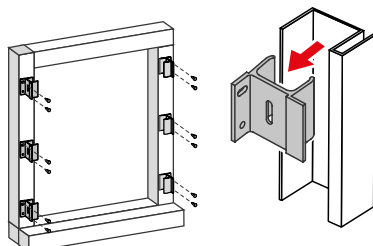

OPTIONAL

SUPPORTI FRONTALI
FACE BRACKETS

70878

€ 20,00 6 pz.

6 pz.

RICAMO AD ALTA PERCEZIONE

High perception embroidery to avoid breaching the fabric

Per evitare lo sfondamento della rete o per decorare
High perception embroidery to avoid breaching the fabric.

MN0053

+ 28,00 €

m/1 l.m.

min 1,2 m