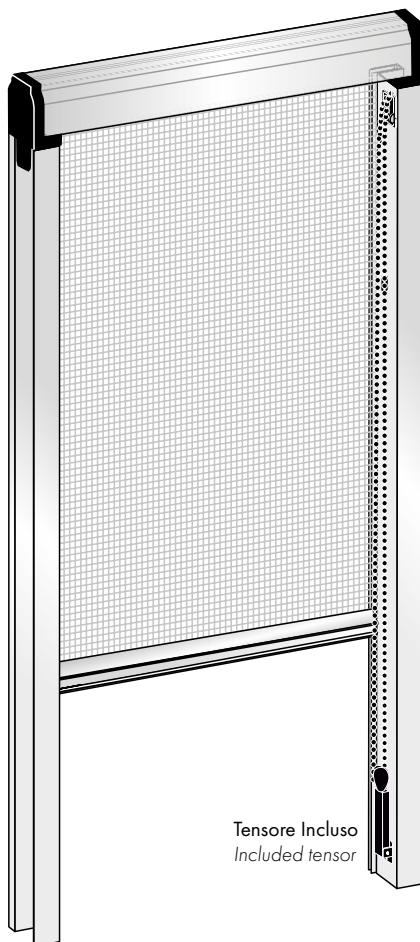

SERIE ZANZARIERE

ZA.4256.CTM

INCASSO
COMANDO A CATENELLA

Roller Insect Screen - Concealable
Chain Operating System

ESTERNO
Outdoor

ZANZARIERA A RULLO
Insect screen roll - up

COMANDO A CATENA
Chain Operating System

SEGRETA 2.0

INCASSO PORTAFINESTRA

Tensore Incluso
Included tensor

DIMENSIONE MINIMA L 80cm.

UNI EN 13561: 2009

COLORI ALLUMINIO

Aluminum Colours

001 - Anodizzato Argento