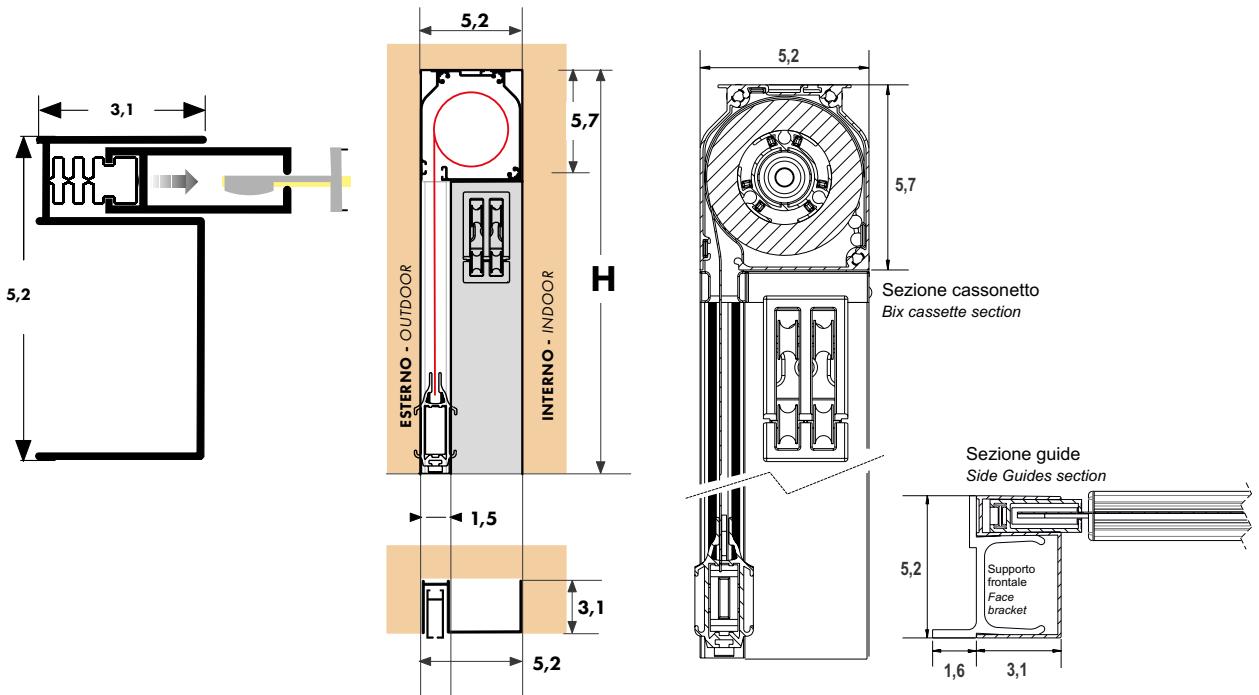

MN0053

+ 28,00 €

m/1 l.m.

min 1,2 m

SERIE ZANZARIERE

ZA.4256.CTM

STANDARD DA INTERNO CATENELLA A DESTRA
Chain on the right side

ORDINARE LES e H ZANZARIERA FINITA
Please order finished sizes

Standard lato comando DESTRO

In alternativa indicare Misura, Colore e Lato desiderati.

Op. System at the R.H. side (unless otherwise stated)

STANDARD GUIDE
P
TELESCOPIC

ZANZARIERA A03

DIFENDERE / DEFEND

L-W H	100	110	120	130	140	150	160	170	180	190	200
100	206	211	217	222	228	233	239	244	250	255	261
110	206	211	217	222	228	233	239	244	250	255	261
120	206	211	217	222	228	233	239	244	250	255	261
130	206	211	217	222	228	233	239	244	250	255	261
140	206	211	217	222	228	233	239	244	250	255	261
150	206	211	217	222	228	233	239	244	250	255	261
160	211	217	222	228	233	239	244	250	255	261	267
170	216	222	228	233	239	244	250	256	261	267	272
180	222	227	233	239	244	250	256	261	267	273	278
190	227	233	238	244	250	256	261	267	273	279	284
200	232	238	244	250	255	261	267	273	279	284	290
210	237	243	249	255	261	267	273	279	284	290	296
220	243	249	255	261	267	272	278	284	290	296	302
230	248	254	260	266	272	278	284	290	296	302	308
240	253	259	265	271	278	284	290	296	302	308	314
250	259	265	271	277	283	289	295	302	308	314	320