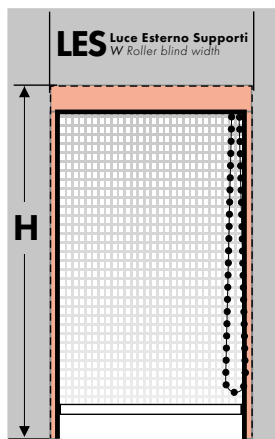

SERIE ZANZARIERE

ZA.4256.CTM

STANDARD DA INTERNO CATENELLA A DESTRA
Chain on the right side

ORDINARE LES e H ZANZARIERA FINITA
Please order finished sizes

Standard lato comando DESTRO

In alternativa indicare Misura, Colore e Lato desiderati.

Op. System at the R.H. side (unless otherwise stated)

STANDARD GUIDE
P
TELESCOPIC