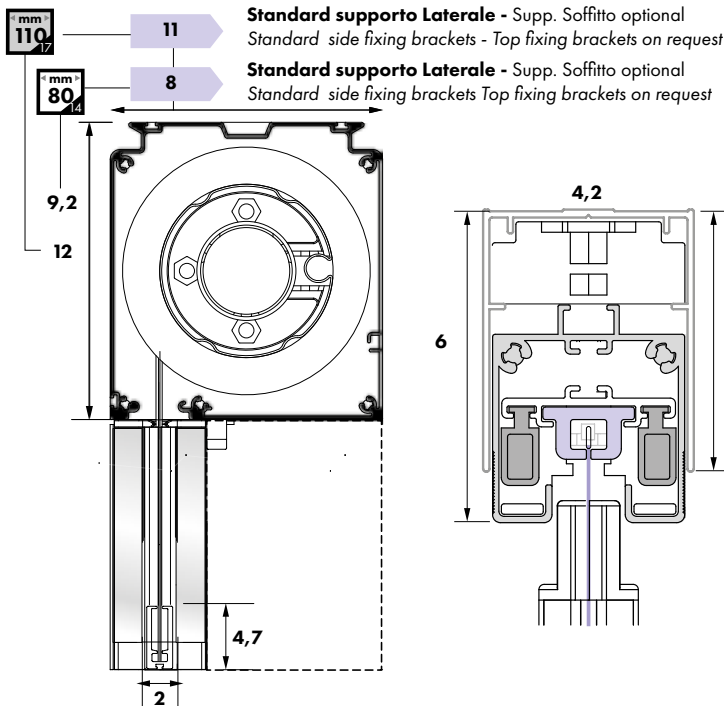

SERIE ZANZARIERE

ZA.4261.AS1

Standard lato comando DESTRO

Indicare sull'ordine lato e posizione desiderati.
h consigliata > 120 cm. da terra.

STANDARD: Handle at the R.H. side (unless otherwise stated)
 We recommend a distance from the floor of 120cm.

PER ULTERIORI INFORMAZIONI TECNICHE, CONSULTARE CAPITOLO DATI TECNICI
 FOR FURTHER INFORMATIONS CONSULT THE TECHNICAL DATA AT THE BOTTOM OF LIST.

ZANZARIERA A03

L-W H	100	120	140	160	180	200	220	240	260	280	300	330	360	390	400
100	493	518	542	567	592	616	835	871	906	942	978	1.032	1.086	1.139	1.157
150	556	581	607	632	657	683	902	939	975	1.012	1.048	1.103	1.158	1.212	1.231
200	619	645	671	697	723	749	970	1.007	1.044	1.081	1.118	1.174	1.230	1.285	1.304
230	656	683	709	735	762	788	1.010	1.048	1.085	1.123	1.160	1.217	1.273	1.329	1.348
240	798	836	873	911	949	986	1.024	1.062	1.099	1.137	1.174	1.231	1.287	1.344	1.363
250	811	848	886	924	962	1.000	1.037	1.075	1.113	1.151	1.188	1.245	1.302	1.358	1.377
300			951	990	1.028	1.066	1.105	1.143	1.182	1.220	1.259	1.316	1.374	1.432	1.451
350			1.016	1.055	1.094	1.133	1.172	1.212	1.251	1.290	1.329	1.387	1.446	1.505	1.524
400			1.081	1.121	1.161	1.200	1.240	1.280	1.319	1.359	1.399	1.459	1.518	1.578	1.598

ZANZARIERA ALTA TENUTA A07

L-W H	100	120	140	160	180	200	220	240	260	280	300	320	350
100	528	557	586	615	644	673	903	944	984	1.025	1.065	1.106	1.167
150	602	633	665	696	727	759	992	1.035	1.078	1.120	1.163	1.206	1.271
200	675	709	743	777	810	844	1.080	1.126	1.171	1.216	1.262	1.307	1.375
230	720	755	790	825	860	895	1.134	1.180	1.227	1.274	1.320	1.367	1.437
240	868	915	963	1.010	1.057	1.104	1.151	1.199	1.246	1.293	1.340	1.387	1.458
250	883	931	978	1.026	1.074	1.121	1.169	1.217	1.264	1.312	1.360	1.407	1.479
300			1.058	1.108	1.158	1.208	1.258	1.308	1.358	1.408	1.458	1.508	1.583