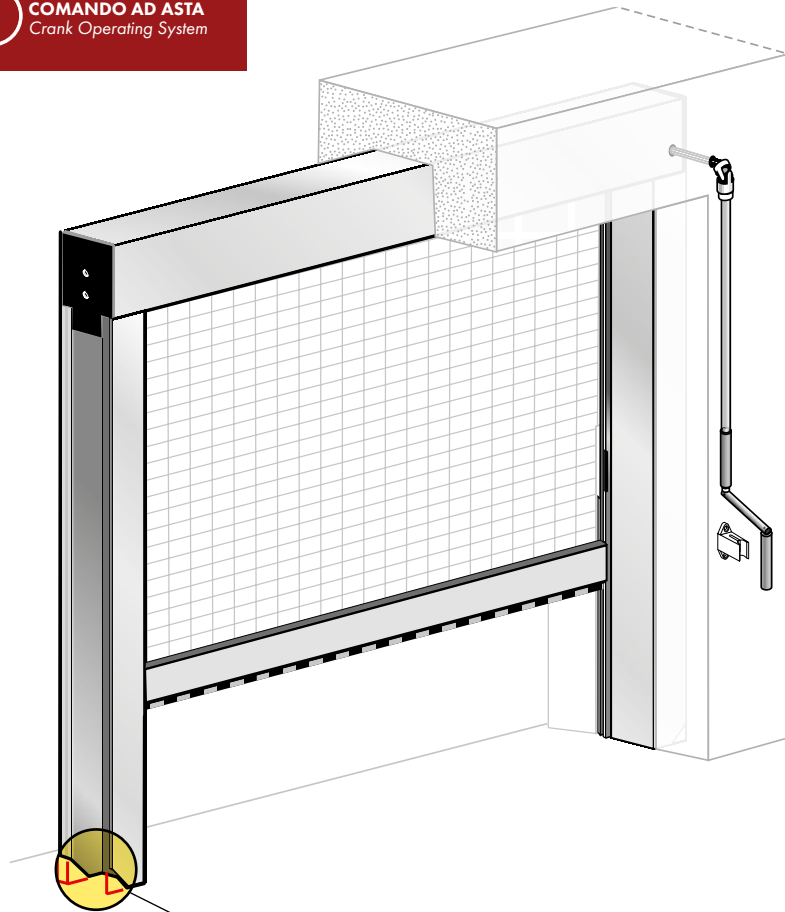

SERIE ZANZARIERE

TENDA A RULLO PER INCASSO - DOPPIA GUIDA TELESCOPICA
COMANDO AD ARGANO CON ASTA
ASTA CON RINVIO 90°

ZA.4261.AS1

Recess Roller Blind Crank Operating - Transmission 90°

UNI EN 13561: 2009

ESTERNO
Outdoor

ZANZARIERA
Insect screen

COMANDO AD ASTA
Crank Operating System

ZIPPI
INCASSO

Lavorazione guida per facilitare il montaggio nell'incasso
AVVISARE SE NON NECESSARIA
Cut in the guide for easy mounting.
Advise if not required.

P la guida è fornita standard con smusso sul lato inferiore per facilitarne l'inserimento nella nicchia; richiedere "no smusso" per applicazioni in luce a vista.
Side guides P with side upright and transmission 90° of the crank