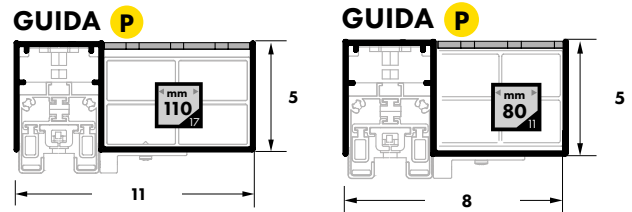

P

DIMENSIONE MINIMA L 60cm.

VARIANTI - ALTERNATIVES

TENDA CON GUIDE E
BLIND WITH GUIDES E

PREZZI = GUIDA P
PRICES = GUIDE P

SUPPORTI A SOFFITTO - CASS. 110 mm
TOP BRACKETS FOR 110 mm

ZA.4263.AST

COMANDO ARGANO
AD ASTA CON ATTACCO
DIRETTO

SERIE ZANZARIERE

ZA.4261.AS1

Standard lato comando DESTRO

Indicare sull'ordine lato e posizione desiderati.
h consigliata > 120 cm. da terra.

STANDARD: Handle at the R.H. side (unless otherwise stated)
 We recommend a distance from the floor of 120cm.

PER ULTERIORI INFORMAZIONI TECNICHE, CONSULTARE CAPITOLO DATI TECNICI
 FOR FURTHER INFORMATIONS CONSULT THE TECHNICAL DATA AT THE BOTTOM OF LIST.

ZANZARIERA A03

L-W H	100	120	140	160	180	200	220	240	260	280	300	330	360	390	400
100	493	518	542	567	592	616	835	871	906	942	978	1.032	1.086	1.139	1.157
150	556	581	607	632	657	683	902	939	975	1.012	1.048	1.103	1.158	1.212	1.231
200	619	645	671	697	723	749	970	1.007	1.044	1.081	1.118	1.174	1.230	1.285	1.304
230	656	683	709	735	762	788	1.010	1.048	1.085	1.123	1.160	1.217	1.273	1.329	1.348
240	798	836	873	911	949	986	1.024	1.062	1.099	1.137	1.174	1.231	1.287	1.344	1.363
250	811	848	886	924	962	1.000	1.037	1.075	1.113	1.151	1.188	1.245	1.302	1.358	1.377
300			951	990	1.028	1.066	1.105	1.143	1.182	1.220	1.259	1.316	1.374	1.432	1.451
350			1.016	1.055	1.094	1.133	1.172	1.212	1.251	1.290	1.329	1.387	1.446	1.505	1.524
400			1.081	1.121	1.161	1.200	1.240	1.280	1.319	1.359	1.399	1.459	1.518	1.578	1.598