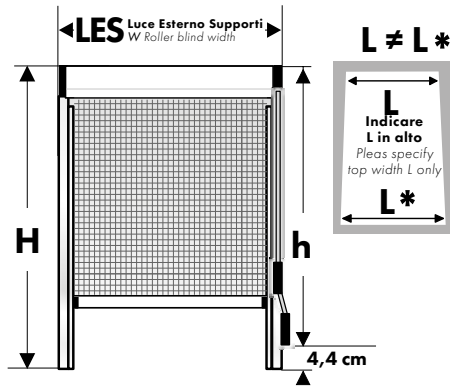

P

DIMENSIONE MINIMA L 60cm.

VARIANTI - ALTERNATIVES

TENDA CON GUIDE E
BLIND WITH GUIDES E

PREZZI = GUIDA P
PRICES = GUIDE P

SUPPORTI A SOFFITTO - CASS. 110 mm
TOP BRACKETS FOR 110 mm

ZA.4263.AST

COMANDO ARGANO
AD ASTA CON ATTACCO
DIRETTO

SOLO PER
Guida E

Cod. 81265#210	€ 22,00
Cod. 81265#201	€ 22,00

LA CONFEZIONE
CONTIENE
DUE SUPPORTI

Attenzione: H cala di 3 mm.
Top brackets for 110 mm cassette (1 pair) With top fixing the blind height H will be H-3mm.

SERIE ZANZARIERE

ZA.4261.AS1

Standard lato comando DESTRO

Indicare sull'ordine lato e posizione desiderati.
h consigliata > 120 cm. da terra.

STANDARD: Handle at the R.H. side (unless otherwise stated)
 We recommend a distance from the floor of 120cm.

ZANZARIERA ALTA TENUTA A07

L-W H	100	120	140	160	180	200	220	240	260	280	300	320	350
100	528	557	586	615	644	673	903	944	984	1.025	1.065	1.106	1.167
150	602	633	665	696	727	759	992	1.035	1.078	1.120	1.163	1.206	1.271
200	675	709	743	777	810	844	1.080	1.126	1.171	1.216	1.262	1.307	1.375
230	720	755	790	825	860	895	1.134	1.180	1.227	1.274	1.320	1.367	1.437
240	868	915	963	1.010	1.057	1.104	1.151	1.199	1.246	1.293	1.340	1.387	1.458
250	883	931	978	1.026	1.074	1.121	1.169	1.217	1.264	1.312	1.360	1.407	1.479
300			1.058	1.108	1.158	1.208	1.258	1.308	1.358	1.408	1.458	1.508	1.583