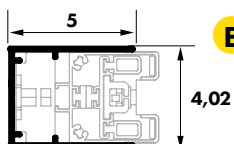

P

DIMENSIONE MINIMA L 60cm.

VARIANTI - ALTERNATIVES

TENDA CON GUIDE E
BLIND WITH GUIDES E

PREZZI = GUIDA P
PRICES = GUIDE P

SUPPORTI A SOFFITTO - CASS. 110 mm
TOP BRACKETS FOR 110 mm

ZA.4263.AST

COMANDO ARGANO
AD ASTA CON ATTACCO
DIRETTO

SOLO PER
Guida E

Cod. 81265#210	€ 22,00
Cod. 81265#201	€ 22,00

LA CONFEZIONE
CONTIENE
DUE SUPPORTI

Attenzione: H cala di 3 mm.
Top brackets for 110 mm cassette (1 pair) With top fixing the blind height H will be H-3mm.

PER ULTERIORI INFORMAZIONI TECNICHE, CONSULTARE CAPITOLO DATI TECNICI
 FOR FURTHER INFORMATIONS CONSULT THE TECHNICAL DATA AT THE BOTTOM OF LIST.

ZANZARIERA A03

L-W H	100	120	140	160	180	200	220	240	260	280	300	330	360	390	400
100	493	518	542	567	592	616	835	871	906	942	978	1.032	1.086	1.139	1.157
150	556	581	607	632	657	683	902	939	975	1.012	1.048	1.103	1.158	1.212	1.231
200	619	645	671	697	723	749	970	1.007	1.044	1.081	1.118	1.174	1.230	1.285	1.304
230	656	683	709	735	762	788	1.010	1.048	1.085	1.123	1.160	1.217	1.273	1.329	1.348
240	798	836	873	911	949	986	1.024	1.062	1.099	1.137	1.174	1.231	1.287	1.344	1.363
250	811	848	886	924	962	1.000	1.037	1.075	1.113	1.151	1.188	1.245	1.302	1.358	1.377
300			951	990	1.028	1.066	1.105	1.143	1.182	1.220	1.259	1.316	1.374	1.432	1.451
350			1.016	1.055	1.094	1.133	1.172	1.212	1.251	1.290	1.329	1.387	1.446	1.505	1.524
400			1.081	1.121	1.161	1.200	1.240	1.280	1.319	1.359	1.399	1.459	1.518	1.578	1.598