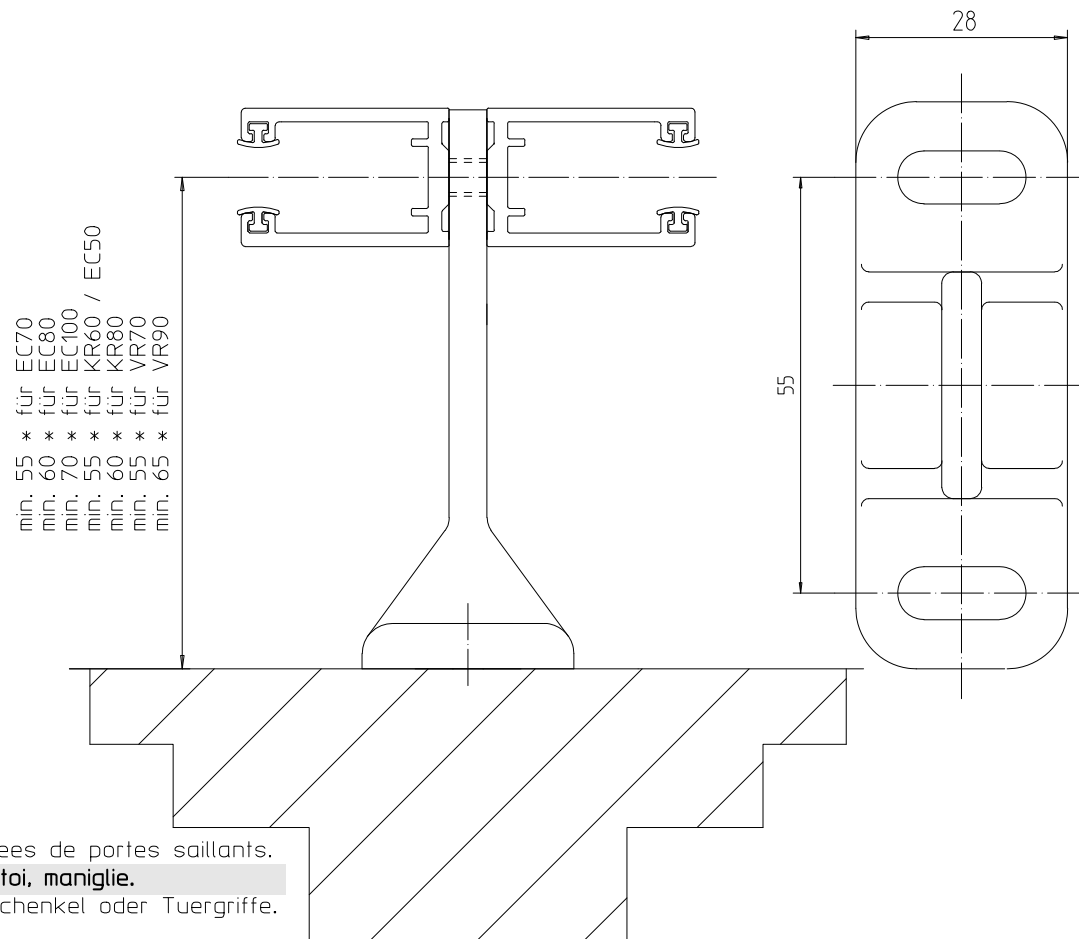

- * plus ev. rejets d'eau ou poignées de portes saillants.
- * **piu ev. sporgenza di sgocciolatoi, maniglie.**
- * plus evtl. vorstehende Wetterschenkel oder Tuergriffe.

coulisse avec support sur cadre de vitre dans le cas de facade isolee
guida con supporto su telaio di finestra in caso di facciata isolata
 Fuehrung mit Halter auf Fensterrahmen bei isolierter Fassade

coulisse double avec support
guida doppia con supporto
 Doppelfuehrung mit Halter