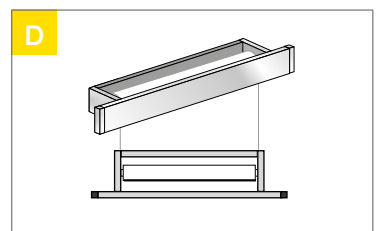

Tolleranza produzione ± 2 mm

VERSIONE IDEA

SUPPORTO FRONTALE

SUPPORTO SOFFITTO

FASCE

COMANDO	SX* mm	DX* mm
CATENELLA	33	33
MOTORE	40	40

STANDARD LATO COMANDO DESTRO
Salvo diversa richiesta.

STANDARD ALETTE LATERALI 50 mm
Salvo diversa richiesta.