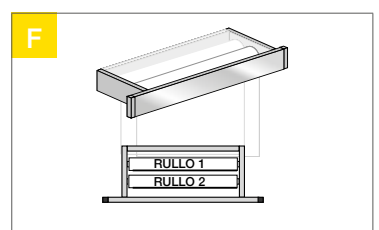

STANDARD LATO COMANDO DESTRO

Salvo diversa richiesta.

Attenzione: Sicurezza Bambini

UNI EN 13120:2014, se prevista

$h = H - 1500$ mm (h minimo 1000 mm)

o h da posizionarsi ≥ 1500 mm da terra

Tenda fornita con LES - 3 mm

Tolleranza produzione ± 2 mm

VERSIONE IDEA

SUPPORTO FRONTALE

SUPPORTO SOFFITTO

FASCE

COMANDO	SX* mm	DX* mm
CATENELLA	33	33
MOTORE	40	40

STANDARD LATO COMANDO DESTRO
Salvo diversa richiesta.

STANDARD ALETTE LATERALI 50 mm
Salvo diversa richiesta.