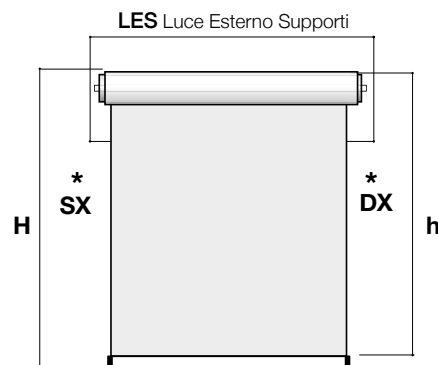

DIMENSIONI - mm

CONSULTARE TABELLE DI FATTIBILITÀ.

TAPPO RIENTRANTE

Per aggancio e sgancio rullo facilitato

SUPPORTO GRANDE - VERSIONE BASIC

ATTACCO FRONTALE

ATTACCO A SOFFITTO

CON COMANDO DX	SX* mm	DX* mm
CATENELLA	16	20
ARGANO	20	27
MOTORE	16	23

STANDARD LATO COMANDO DESTRO

Salvo diversa richiesta.

Attenzione: Sicurezza Bambini

UNI EN 13120:2014, se prevista

$h = H - 1500$ mm (h minimo 1000 mm)

o h da posizionarsi ≥ 1500 mm da terra

Tenda fornita con LES - 3 mm