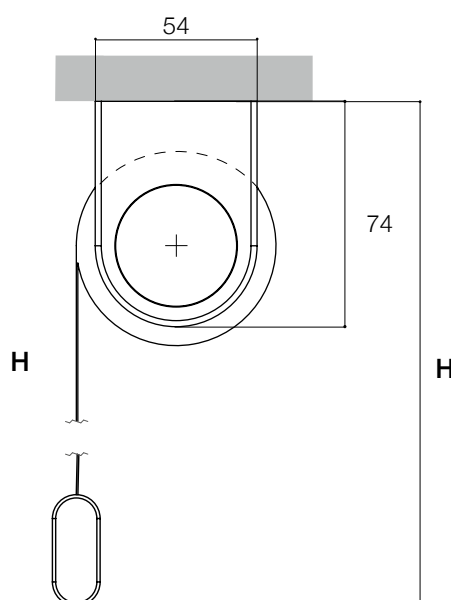

DIMENSIONI - mm

CONSULTARE TABELLE DI FATTIBILITÀ.

TAPPO RIENTRANTE

Per aggancio e sgancio rullo facilitato

SUPPORTO GRANDE - VERSIONE BASIC

ATTACCO FRONTALE

ATTACCO A SOFFITTO

CON COMANDO DX	SX* mm	DX* mm
CATENELLA	16	20
ARGANO	20	27
MOTORE	16	23