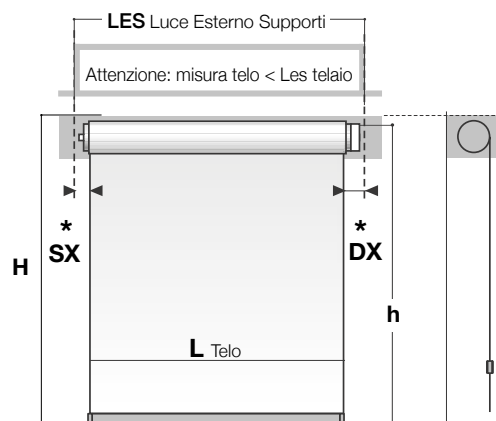

STANDARD LATO COMANDO DESTRO

Salvo diversa richiesta.

Attenzione: Sicurezza Bambini

UNI EN 13120:2014, se prevista

$h = H - 1500$ mm (h minimo 1000 mm)

o h da posizionarsi ≥ 1500 mm da terra

Tenda fornita con LES - 3 mm

Tolleranza produzione ± 2 mm

VERSIONE IDEA

SUPPORTO FRONTALE

SUPPORTO SOFFITTO

FASCE

COMANDO	SX* mm	DX* mm
CATENELLA	33	33
MOTORE	40	40

STANDARD LATO COMANDO DESTRO
Salvo diversa richiesta.

STANDARD ALETTE LATERALI 50 mm
Salvo diversa richiesta.