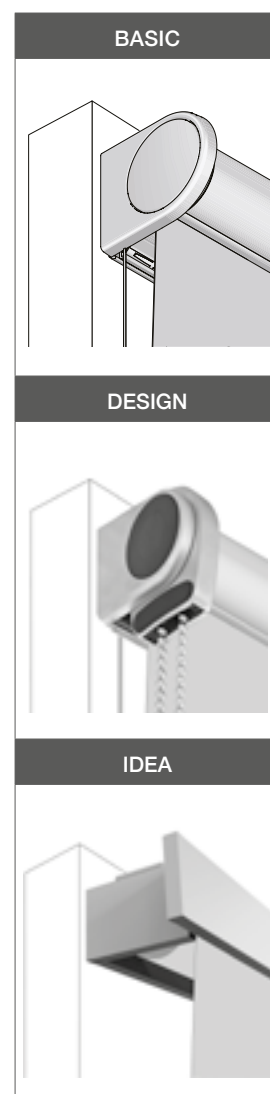

Sistema 1000

+ TENDA A RULLO FILTRANTE - ATTENUANTE A TELO LIBERO

La tenda a rullo Sistema 1000 rappresenta il miglior connubio tra stile e funzionalità, il tutto assicurato da una esperienza di oltre cinquant'anni nel campo dell'interior design italiano.

Disponibile in varie versioni, tra tutte spicca la versione di Design con staffe e comando frizionato in lega di alluminio pressofuso lucidato.

SISTEMA 1000, pertanto, coniuga funzione ed estetica in un unico prodotto disponibile con tre diversi sistemi di manovra: a catenella, ad arganello e a motore.

Tenda con nuovo sistema a frizione e tappo folle rietrante per inserimento e sgancio rullo facilitati.

Fornita con tendicatena Sistema di sicurezza per bambini UNI EN13120:2014+A1

VERSIONI

INTERNO

FILTRANTE

DIMENSIONI - mm

CONSULTARE TABELLE DI FATTIBILITÀ.

TAPPO RIENTRANTE

Per aggancio e sgancio rullo facilitato

SUPPORTO GRANDE - VERSIONE BASIC

ATTACCO FRONTALE

ATTACCO A SOFFITTO

CON COMANDO DX	SX* mm	DX* mm
CATENELLA	16	20
ARGANO	20	27
MOTORE	16	23