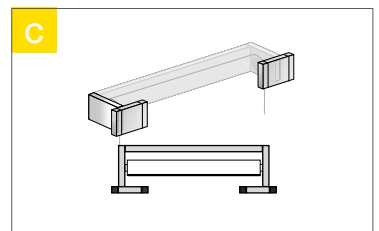

Tolleranza produzione ± 2 mm

VERSIONE IDEA

SUPPORTO FRONTALE

SUPPORTO SOFFITTO

FASCE

COMANDO	SX* mm	DX* mm
CATENELLA	33	33
MOTORE	40	40

STANDARD LATO COMANDO DESTRO
Salvo diversa richiesta.

STANDARD ALETTE LATERALI 50 mm
Salvo diversa richiesta.