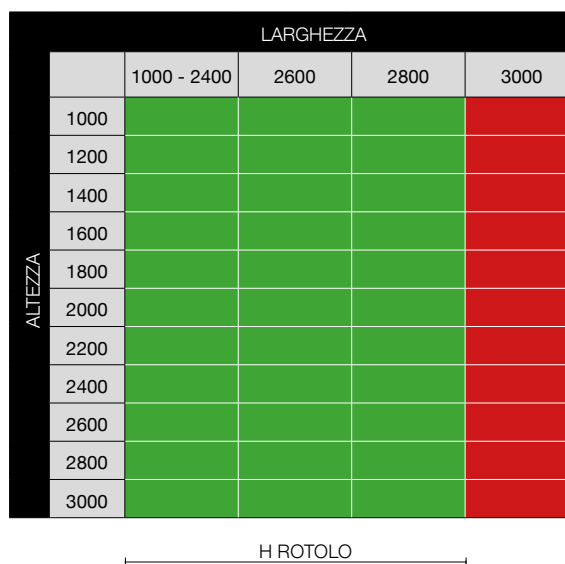

COLORI ALLUMINIO

STANDARD	Fuori serie senza supplemento	Fuori serie senza supplemento	MARMO - fuori serie + 10%
 201 - SEMILUCIDO BIANCO RAL 9010	 235 BIANCO RAL 9010 RUVIDO	 230 - TESTA DI MORO SCURO	 222 VERDE MARMO
 234 NERO RAL 9005 OPACO	 236 AVORIO RAL 1013 RUVIDO	 200 - SEMILUCIDO AVORIO RAL 1013	 224 MARRONE MARMO
 001 ARGENTO OX	 229 - SEMILUCIDO BRONZO VERNICIATO	 211 - SEMILUCIDO VERDE RAL 6005	 223 GRIGIO MARMO
	 227 - SEMILUCIDO GRIGIO METALLIZZATO RAL 9006	 251 NERO RAL 9005 RUVIDO	
	 248 - SEMILUCIDO GRIGIO RAL 7016	 203 - SEMILUCIDO MARRONE RAL 8017	
	 249 GRIGIO RAL 7016 RUVIDO	 252 CORTEN RUVIDO	
	 250 MARRONE RAL 8019 RUVIDO		
	 231 - TESTA DI MORO CHIARO		

LES	1000	1200	1400	1600	1800	2000	2200	2400	2600	2800	3000	3200	3400	3600	3800	4000	4200
	262	286	311	336	361	385	408	433	457	482	507	531	556	580	605	629	654

LES	2000	2200	2400	2600	2800	3000	3200	3400	3600	3800	4000	4200
	519	543	567	591	615	639	661	685	709	732	757	781

LES	2000	2200	2400	2600	2800	3000	3200	3400	3600	3800	4000	4200
	695	719	742	766	790	814	837	861	884	908	932	956

IDEA - OPTIONAL +

		ACCESSORI	Maggiorazioni	€
		Scivoli per tenda arricciata	a preventivo	50 pz.
		Striscia LED	richiedere preventivo	
		STRUTTURA	Maggiorazioni	€
		Alette laterali > 50 + 50 mm (max 250 + 250 mm)	25,00	cad.

FATTIBILITÀ TESSUTI - VERSIONE CATENELLA

TESSUTO: **SAMARA**

TESSUTO: **ATMOSFERA - S-OFFICE - TOPSCREEN - TEKNOSCREEN - BLACKOUT 3**

TESSUTO: **SOFTSCREEN - MICROSCREEN - VETROSCREEN* - BLACKOUT 4 - BLACKOUT 5****