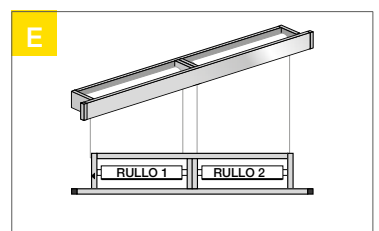

Tolleranza produzione ± 2 mm

VERSIONE IDEA

SUPPORTO FRONTALE

SUPPORTO SOFFITTO

FASCE

COMANDO	SX* mm	DX* mm
CATENELLA	33	33
MOTORE	40	40

STANDARD LATO COMANDO DESTRO
Salvo diversa richiesta.

STANDARD ALETTE LATERALI 50 mm
Salvo diversa richiesta.