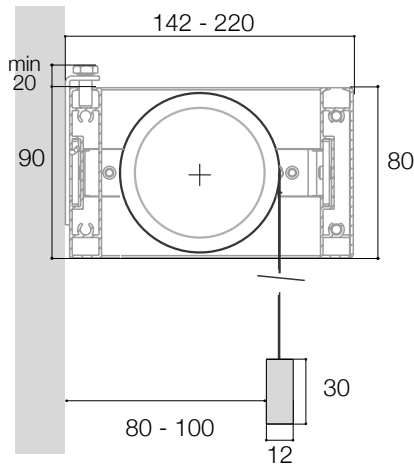

DIMENSIONI - mm

CONSULTARE TABELLE DI FATTIBILITÀ.

TAPPO RIENTRANTE

Per aggancio e sgancio rullo facilitato

SUPPORTO GRANDE - VERSIONE BASIC

ATTACCO FRONTALE

ATTACCO A SOFFITTO

CON COMANDO DX	SX* mm	DX* mm
CATENELLA	16	20
ARGANO	20	27
MOTORE	16	23

STANDARD LATO COMANDO DESTRO

Salvo diversa richiesta.

Attenzione: Sicurezza Bambini

UNI EN 13120:2014, se prevista

$h = H - 1500$ mm (h minimo 1000 mm)

o h da posizionarsi ≥ 1500 mm da terra

Tenda fornita con LES - 3 mm

Tolleranza produzione ± 2 mm

VERSIONE IDEA

SUPPORTO FRONTALE

SUPPORTO SOFFITTO

FASCE

COMANDO	SX* mm	DX* mm
CATENELLA	33	33
MOTORE	40	40

STANDARD LATO COMANDO DESTRO
Salvo diversa richiesta.

STANDARD ALETTE LATERALI 50 mm
Salvo diversa richiesta.