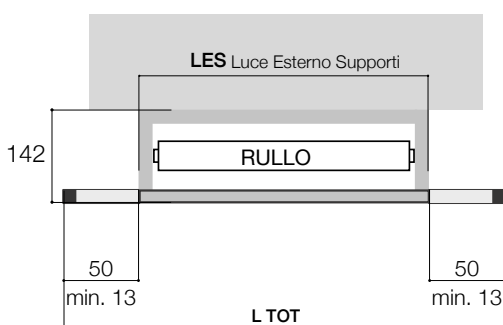

STANDARD LATO COMANDO DESTRO

Salvo diversa richiesta.

Attenzione: Sicurezza Bambini

UNI EN 13120:2014, se prevista

$h = H - 1500$ mm (h minimo 1000 mm)

o h da posizionarsi ≥ 1500 mm da terra

Tenda fornita con LES - 3 mm

Tolleranza produzione ± 2 mm

VERSIONE IDEA

SUPPORTO FRONTALE

SUPPORTO SOFFITTO

FASCE

COMANDO	SX* mm	DX* mm
CATENELLA	33	33
MOTORE	40	40

STANDARD LATO COMANDO DESTRO
Salvo diversa richiesta.

STANDARD ALETTE LATERALI 50 mm
Salvo diversa richiesta.