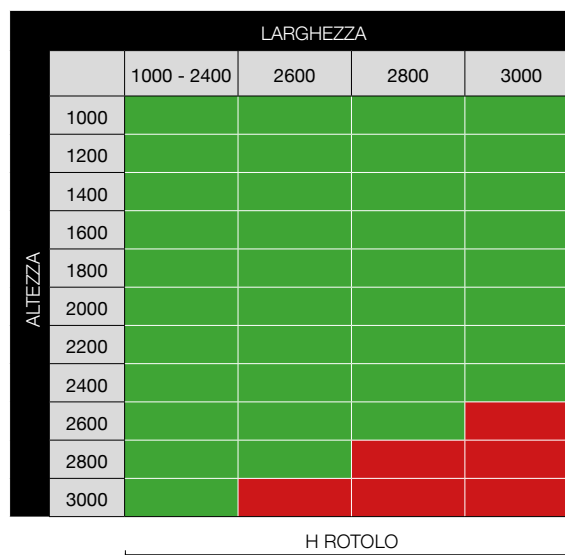

TESSUTO: **ATMOSFERA - S-OFFICE - TOPSCREEN - TEKNOSCREEN - BLACKOUT 3**