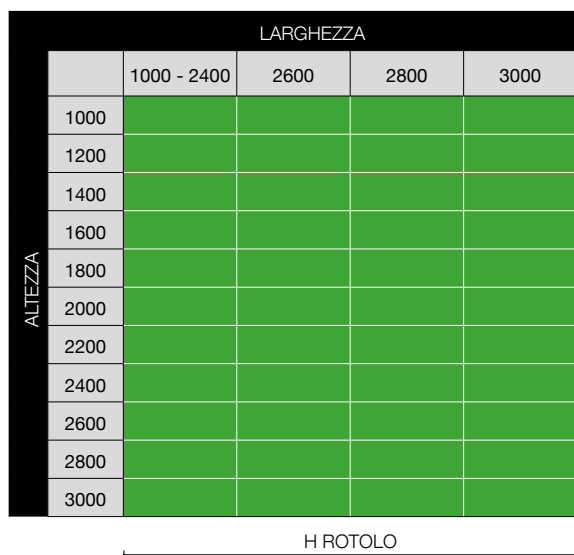

FATTIBILITÀ TESSUTI - VERSIONE CATENELLA

TESSUTO: **SAMARA**