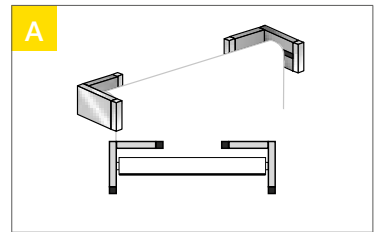

Tolleranza produzione ± 2 mm

VERSIONE IDEA

SUPPORTO FRONTALE

SUPPORTO SOFFITTO

FASCE

COMANDO	SX* mm	DX* mm
CATENELLA	33	33
MOTORE	40	40

STANDARD LATO COMANDO DESTRO
Salvo diversa richiesta.

STANDARD ALETTE LATERALI 50 mm
Salvo diversa richiesta.