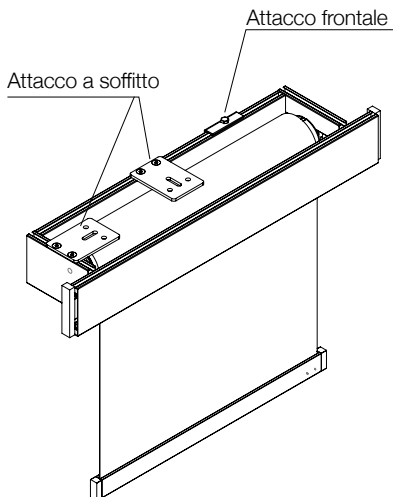

Tolleranza produzione ± 2 mm

VERSIONE IDEA

SUPPORTO FRONTALE

SUPPORTO SOFFITTO

FASCE

COMANDO	SX* mm	DX* mm
CATENELLA	33	33
MOTORE	40	40

STANDARD LATO COMANDO DESTRO
Salvo diversa richiesta.

STANDARD ALETTE LATERALI 50 mm
Salvo diversa richiesta.