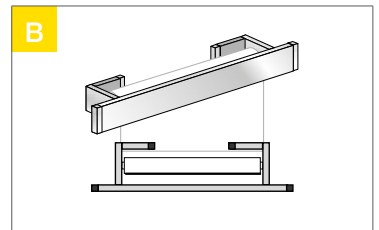

Tolleranza produzione ± 2 mm

VERSIONE IDEA

SUPPORTO FRONTALE

SUPPORTO SOFFITTO

FASCE

COMANDO	SX* mm	DX* mm
CATENELLA	33	33
MOTORE	40	40

STANDARD LATO COMANDO DESTRO
Salvo diversa richiesta.

STANDARD ALETTE LATERALI 50 mm
Salvo diversa richiesta.