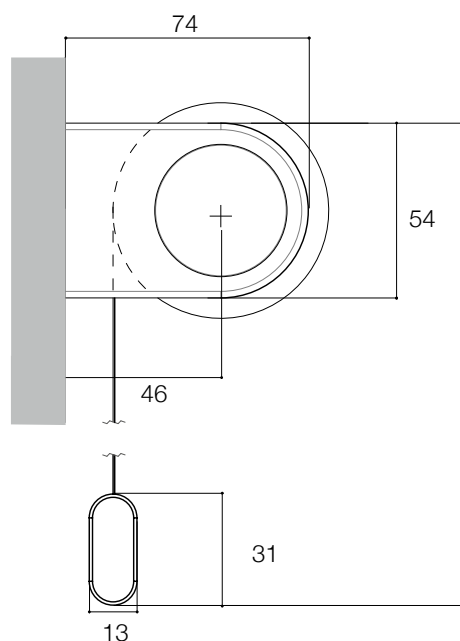

VERSIONE BASIC E DESIGN

SUPPORTO MEDIO

ATTACCO FRONTALE