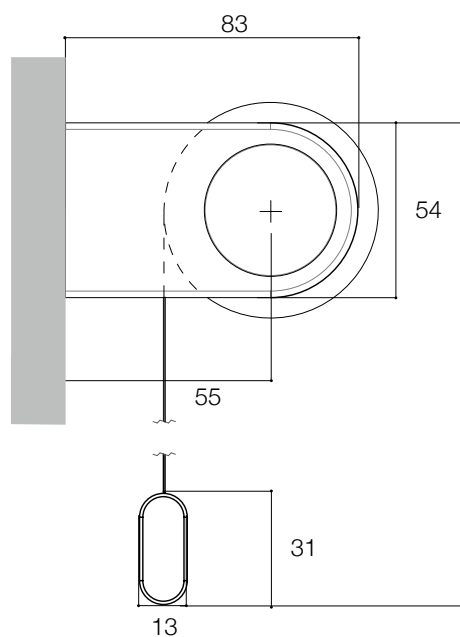

DIMENSIONI - mm

CONSULTARE TABELLE DI FATTIBILITÀ.

TAPPO RIENTRANTE

Per aggancio e sgancio rullo facilitato

SUPPORTO GRANDE - VERSIONE BASIC

ATTACCO FRONTALE

ATTACCO A SOFFITTO

CON COMANDO DX	SX* mm	DX* mm
CATENELLA	16	20
ARGANO	20	27
MOTORE	16	23

STANDARD LATO COMANDO DESTRO

Salvo diversa richiesta.

Attenzione: Sicurezza Bambini

UNI EN 13120:2014, se prevista

$h = H - 1500$ mm (h minimo 1000 mm)

o h da posizionarsi ≥ 1500 mm da terra

Tenda fornita con LES - 3 mm