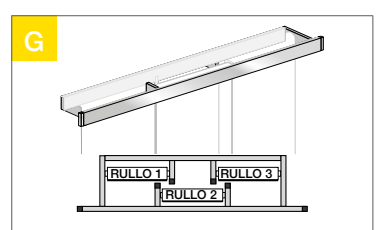

Tolleranza produzione ± 2 mm

VERSIONE IDEA

SUPPORTO FRONTALE

SUPPORTO SOFFITTO

FASCE

COMANDO	SX* mm	DX* mm
CATENELLA	33	33
MOTORE	40	40

STANDARD LATO COMANDO DESTRO
Salvo diversa richiesta.

STANDARD ALETTE LATERALI 50 mm
Salvo diversa richiesta.