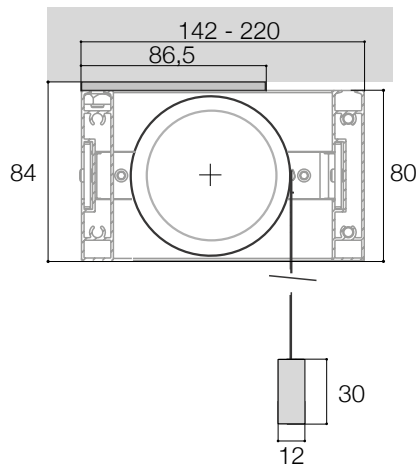

Tolleranza produzione ± 2 mm

VERSIONE IDEA

SUPPORTO FRONTALE

SUPPORTO SOFFITTO

FASCE

COMANDO	SX* mm	DX* mm
CATENELLA	33	33
MOTORE	40	40

STANDARD LATO COMANDO DESTRO
Salvo diversa richiesta.

STANDARD ALETTE LATERALI 50 mm
Salvo diversa richiesta.