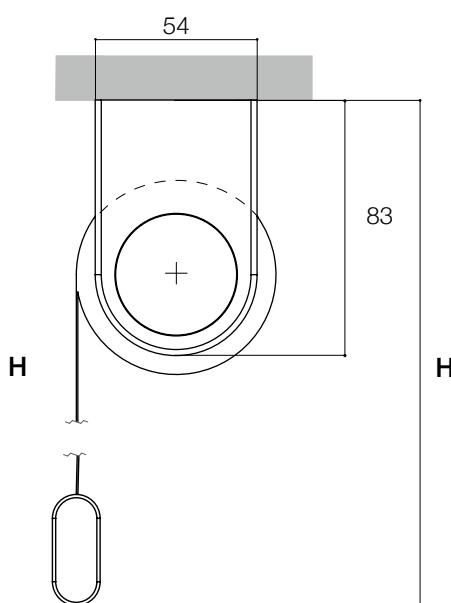

DIMENSIONI - mm

CONSULTARE TABELLE DI FATTIBILITÀ.

TAPPO RIENTRANTE

Per aggancio e sgancio rullo facilitato

SUPPORTO GRANDE - VERSIONE BASIC

ATTACCO FRONTALE

ATTACCO A SOFFITTO

CON COMANDO DX	SX* mm	DX* mm
CATENELLA	16	20
ARGANO	20	27
MOTORE	16	23

STANDARD LATO COMANDO DESTRO

Salvo diversa richiesta.

Attenzione: Sicurezza Bambini

UNI EN 13120:2014, se prevista

$h = H - 1500$ mm (h minimo 1000 mm)

o h da posizionarsi ≥ 1500 mm da terra

Tenda fornita con LES - 3 mm