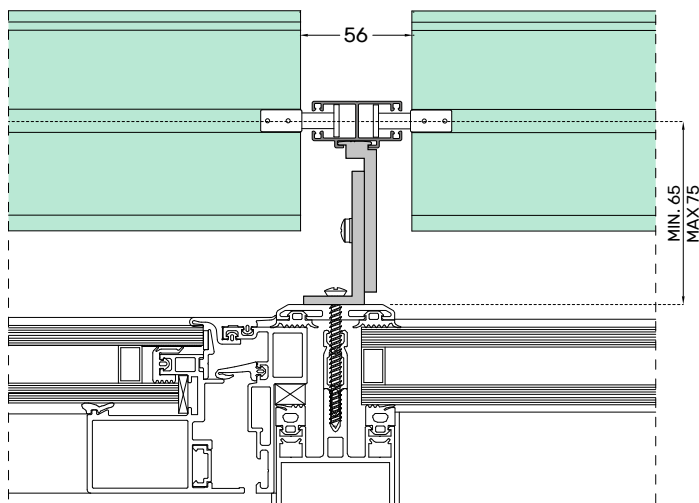

### RAGGRUPPAMENTO DATI TECNICI DIMENSIONAMENTO

HS	HL	HT	unità misura
160	1040	1200	mm
173	1322	1500	mm
190	1510	1700	mm
210	1790	2000	mm
228	2072	2300	mm
240	2260	2500	mm
253	2447	2700	mm
278	2727	3000	mm
283	2917	3200	mm
303	3197	3500	mm
315	3385	3700	mm
335	3665	4000	mm
346	3854	4300	mm
365	4130	4500	mm

## GUIDE IN ALLUMINIO S 90

SEZIONE GUIDA DOPPIA  
40x21 mm

SEZIONE GUIDA SINGOLA  
20x21 mm

SEZIONE PORTAGUIDA  
23x26 mm

SEZIONE GUIDA INCASSO  
19x23 mm

SEZIONE GUIDA INCASSO  
CON PORTAGUIDA

SEZIONE GUIDA AUTOPORTANTE  
40x20 mm  
A corredo della Guida Autoportante  
è obbligatorio fornire nr 2 staffe

### GUIDA SINGOLA CON FISSAGGIO SU MURATURA