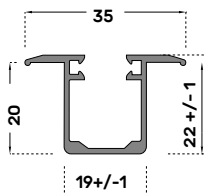

### RAGGRUPPAMENTO DATI TECNICI DIMENSIONAMENTO

HS	HL	HT	unità misura
165	835	1000	mm
190	1110	1300	mm
205	1295	1500	mm
220	1480	1700	mm
230	1670	1900	mm
245	1855	2100	mm
260	2040	2300	mm
270	2230	2500	mm
290	2410	2700	mm
300	2600	2900	mm
310	2785	3100	mm
330	2970	3300	mm
345	3155	3500	mm
365	3345	3700	mm
375	3625	4000	mm

Si consiglia di arrotondare per eccesso l'altezza HS per realizzazioni di vele e cassette

## GUIDE IN ALLUMINIO S 70

SEZIONE GUIDA DOPPIA  
40x21 mm

SEZIONE GUIDA SINGOLA  
20x21 mm

SEZIONE PORTAGUIDA  
23x26 mm

SEZIONE GUIDA INCASSO  
19x23 mm

SEZIONE GUIDA INCASSO  
CON PORTAGUIDA

SEZIONE GUIDA AUTOPORTANTE  
40x20 mm  
A corredo della Guida Autoportante  
è obbligatorio fornire nr 2 staffe

### RAGGRUPPAMENTO DATI TECNICI DIMENSIONAMENTO

HS	HL	HT	unità misura
160	1040	1200	mm
173	1322	1500	mm
190	1510	1700	mm
210	1790	2000	mm
228	2072	2300	mm
240	2260	2500	mm
253	2447	2700	mm
278	2727	3000	mm
283	2917	3200	mm
303	3197	3500	mm
315	3385	3700	mm
335	3665	4000	mm
346	3854	4300	mm
365	4130	4500	mm