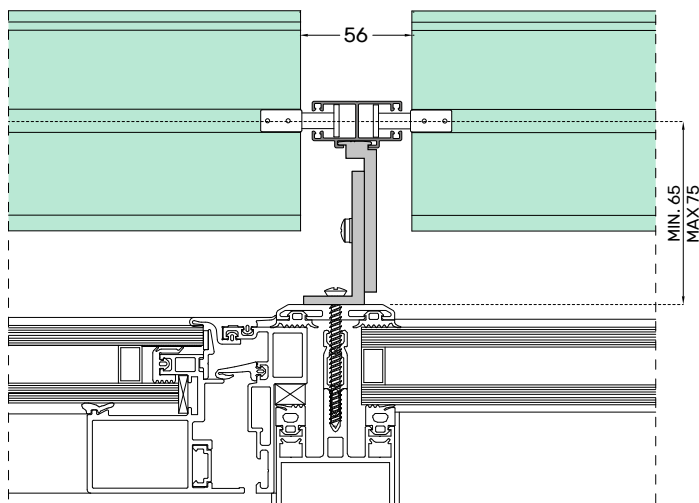

### RAGGRUPPAMENTO DATI TECNICI DIMENSIONAMENTO

HS	HL	HT	unità misura
165	835	1000	mm
190	1110	1300	mm
205	1295	1500	mm
220	1480	1700	mm
230	1670	1900	mm
245	1855	2100	mm
260	2040	2300	mm
270	2230	2500	mm
290	2410	2700	mm
300	2600	2900	mm
310	2785	3100	mm
330	2970	3300	mm
345	3155	3500	mm
365	3345	3700	mm
375	3625	4000	mm

## GUIDE IN ALLUMINIO S 70

SEZIONE GUIDA DOPPIA  
40x21 mm

SEZIONE GUIDA SINGOLA  
20x21 mm

SEZIONE PORTAGUIDA  
23x26 mm

SEZIONE GUIDA INCASSO  
19x23 mm

SEZIONE GUIDA INCASSO  
CON PORTAGUIDA

SEZIONE GUIDA AUTOPORTANTE  
40x20 mm  
A corredo della Guida Autoportante  
è obbligatorio fornire nr 2 staffe

### GUIDA SINGOLA CON FISSAGGIO SU MURATURA