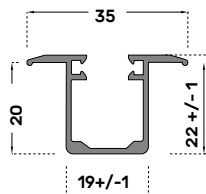

### RAGGRUPPAMENTO DATI TECNICI DIMENSIONAMENTO

HS	HL	HT	unità misura
160	1040	1200	mm
173	1322	1500	mm
190	1510	1700	mm
210	1790	2000	mm
228	2072	2300	mm
240	2260	2500	mm
253	2447	2700	mm
278	2727	3000	mm
283	2917	3200	mm
303	3197	3500	mm
315	3385	3700	mm
335	3665	4000	mm
346	3854	4300	mm
365	4130	4500	mm

## GUIDE IN ALLUMINIO S 90

SEZIONE GUIDA DOPPIA  
40x21 mm

SEZIONE GUIDA SINGOLA  
20x21 mm

SEZIONE PORTAGUIDA  
23x26 mm

SEZIONE GUIDA INCASSO  
19x23 mm

SEZIONE GUIDA INCASSO  
CON PORTAGUIDA

SEZIONE GUIDA AUTOPORTANTE  
40x20 mm  
A corredo della Guida Autoportante  
è obbligatorio fornire nr 2 staffe