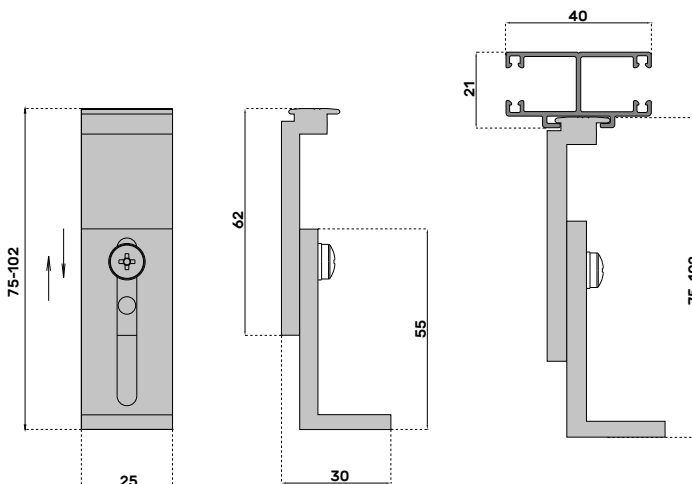

DISTANZIALI