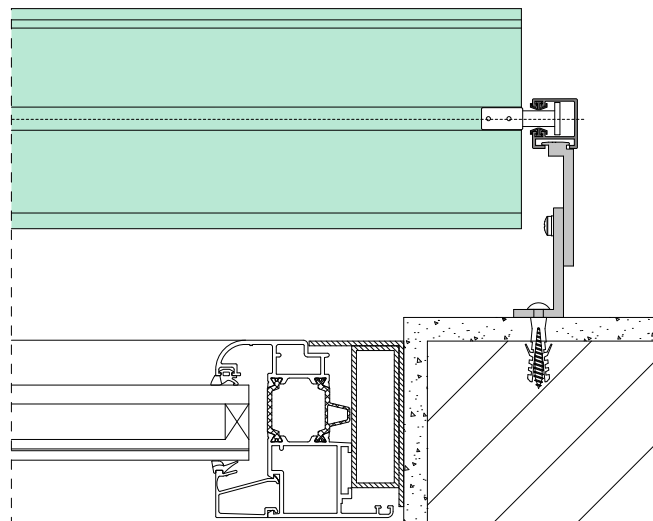

## GUIDE IN ALLUMINIO S 70

SEZIONE GUIDA DOPPIA  
40x21 mm

SEZIONE GUIDA SINGOLA  
20x21 mm

SEZIONE PORTAGUIDA  
23x26 mm

SEZIONE GUIDA INCASSO  
19x23 mm

SEZIONE GUIDA INCASSO  
CON PORTAGUIDA

SEZIONE GUIDA AUTOPORTANTE  
40x20 mm  
A corredo della Guida Autoportante  
è obbligatorio fornire nr 2 staffe

### GUIDA SINGOLA CON FISSAGGIO SU MURATURA