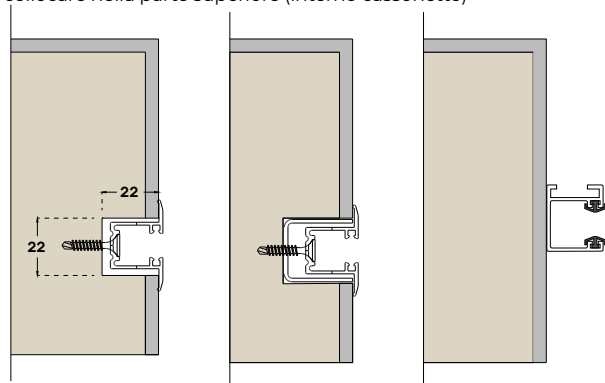

## GUIDE IN ALLUMINIO S 70

SEZIONE GUIDA DOPPIA  
40x21 mm

SEZIONE GUIDA SINGOLA  
20x21 mm

SEZIONE PORTAGUIDA  
23x26 mm

SEZIONE GUIDA INCASSO  
19x23 mm

SEZIONE GUIDA INCASSO  
CON PORTAGUIDA

SEZIONE GUIDA AUTOPORTANTE  
40x20 mm  
A corredo della Guida Autoportante  
è obbligatorio fornire nr 2 staffe

### GUIDA DOPPIA CON FISSAGGIO SU SERRAMENTO

### GUIDA SINGOLA CON FISSAGGIO SU MURATURA

### GUIDA DA INCASSO

NOTA: per agevolare la posa, da capitolato la guida verrà fornita in due parti di cui un pezzo da 250 mm da collocare nella parte superiore (interno cassonetto)

ESEMPIO CON  
SOLUZIONE  
SENZA PROFILO  
PORTAGUIDA