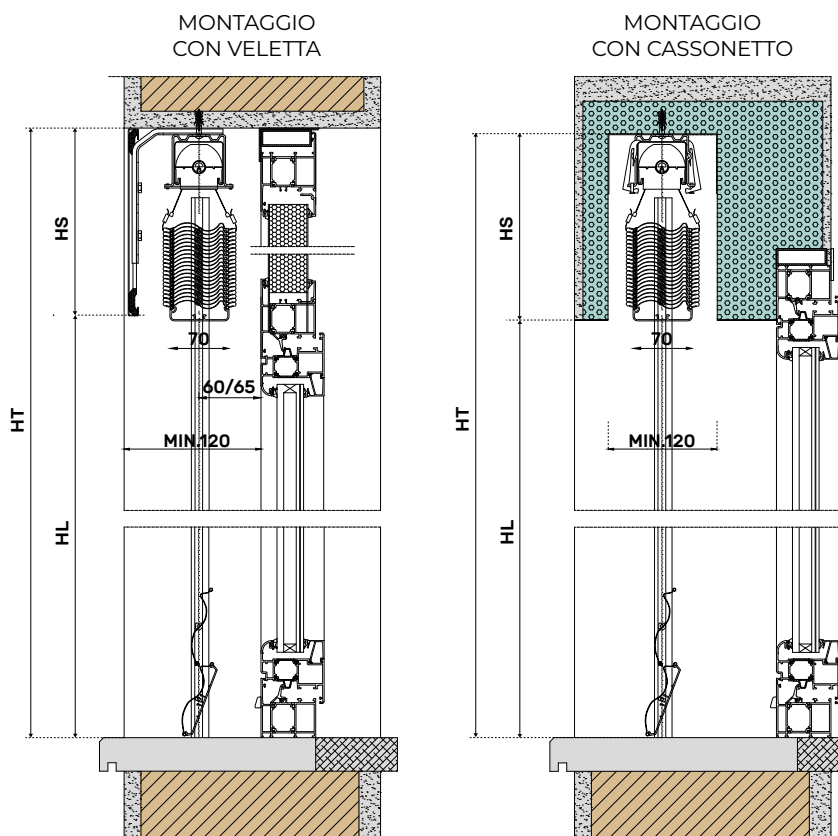

OPTIONAL S 70

- Guida estrusa.
- Azionamento manuale o a motore con finecorsa regolabili.
- Integrabili con sistema IO o Domotica.

DIMENSIONI LIMITE	SINGOLO		ACCOPIATO	
	MANUALE	MOTORE	MANUALE	MOTORE
Altezza luce (HL) min.	600* mm	600* mm	600* mm	600* mm
Altezza luce (HL) max.	4000 mm	4000 mm	4000 mm	4000 mm
Larghezza costruzione (BK) min.	550 mm	600 mm		
Larghezza costruzione (BK) max.	3500 mm	3500 mm		
Superficie massima* (BK x HL)	8,00 m²	8,00 m²		
Numero massimo			3	3

*nessuna limitazione HL min., ma assicurare la copertura dell'architrave:
garantire assolutamente HS min. (previa autorizzazione dell'ufficio tecnico)

RAGGRUPPAMENTO DATI TECNICI DIMENSIONAMENTO

HS	HL	HT	unità misura
165	835	1000	mm
190	1110	1300	mm
205	1295	1500	mm
220	1480	1700	mm
230	1670	1900	mm
245	1855	2100	mm
260	2040	2300	mm
270	2230	2500	mm
290	2410	2700	mm
300	2600	2900	mm
310	2785	3100	mm
330	2970	3300	mm
345	3155	3500	mm
365	3345	3700	mm
375	3625	4000	mm

Si consiglia di arrotondare per eccesso l'altezza HS per realizzazioni di vele e cassette