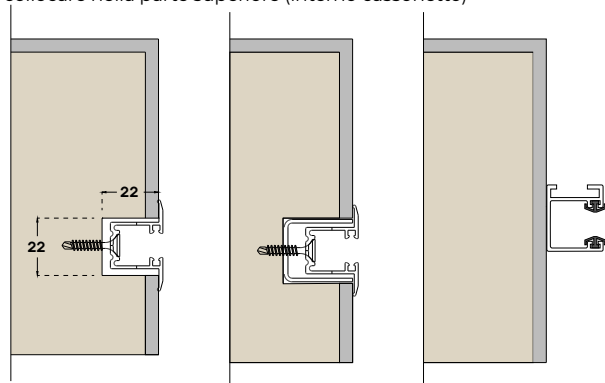

## GUIDE IN ALLUMINIO S 90

SEZIONE GUIDA DOPPIA  
40x21 mm

SEZIONE GUIDA SINGOLA  
20x21 mm

SEZIONE PORTAGUIDA  
23x26 mm

SEZIONE GUIDA INCASSO  
19x23 mm

SEZIONE GUIDA INCASSO  
CON PORTAGUIDA

SEZIONE GUIDA AUTOPORTANTE  
40x20 mm  
A corredo della Guida Autoportante  
è obbligatorio fornire nr 2 staffe

### GUIDA DOPPIA CON FISSAGGIO SU SERRAMENTO

### GUIDA SINGOLA CON FISSAGGIO SU MURATURA

### GUIDA DA INCASSO

NOTA: per agevolare la posa, da capitolato la guida verrà fornita in due parti di cui un pezzo da 250 mm da collocare nella parte superiore (interno cassonetto)

ESEMPIO CON  
SOLUZIONE  
SENZA PROFILO  
PORTAGUIDA