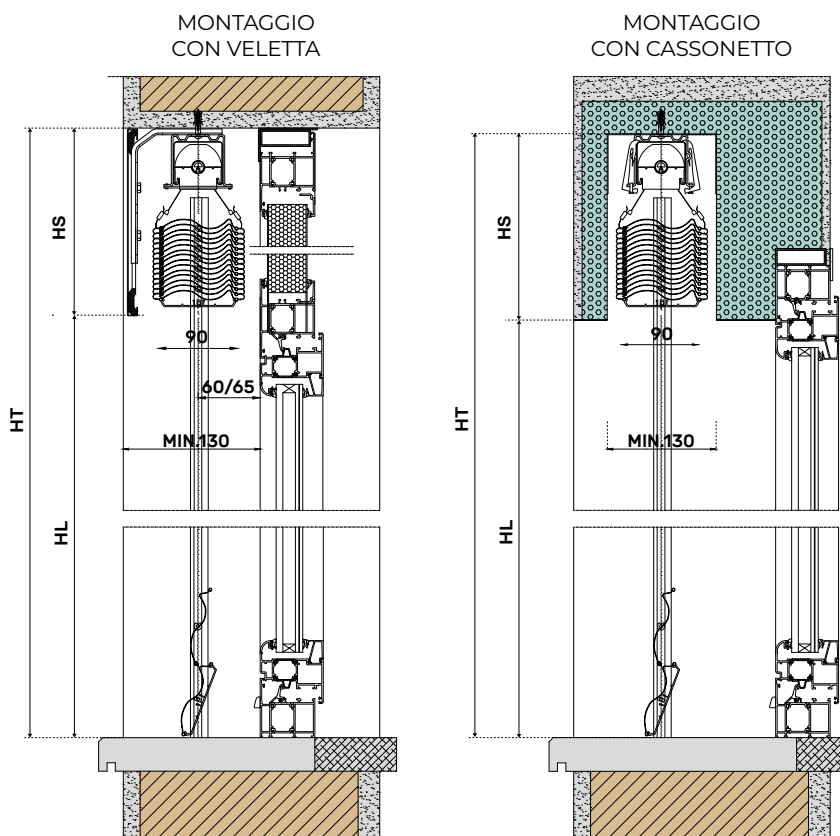

OPTIONAL S 90

- Guida estrusa.
- Azionamento manuale o a motore con finecorsa regolabili.
- Integrabili con sistema IO o Domotica.

DIMENSIONI LIMITE	SINGOLO		ACCOPIATO	
	MANUALE	MOTORE	MANUALE	MOTORE
Altezza luce (HL) min.	600* mm	600* mm	600* mm	600* mm
Altezza luce (HL) max.	4500 mm	4500 mm	4500 mm	4500 mm
Larghezza costruzione (BK) min.	550 mm	600 mm		
Larghezza costruzione (BK) max.	4000 mm	4000 mm		
Superficie massima* (BK x HL)	8,00 m²	8,00 m²		
Numero massimo			3	3

*nessuna limitazione HL min., ma assicurare la copertura dell'architrave:
garantire assolutamente HS min. (previa autorizzazione dell'ufficio tecnico)

RAGGRUPPAMENTO DATI TECNICI DIMENSIONAMENTO

HS	HL	HT	unità misura
160	1040	1200	mm
173	1322	1500	mm
190	1510	1700	mm
210	1790	2000	mm
228	2072	2300	mm
240	2260	2500	mm
253	2447	2700	mm
278	2727	3000	mm
283	2917	3200	mm
303	3197	3500	mm
315	3385	3700	mm
335	3665	4000	mm
346	3854	4300	mm
365	4130	4500	mm

Si consiglia di arrotondare per eccesso l'altezza HS
per realizzazioni di vele e cassette