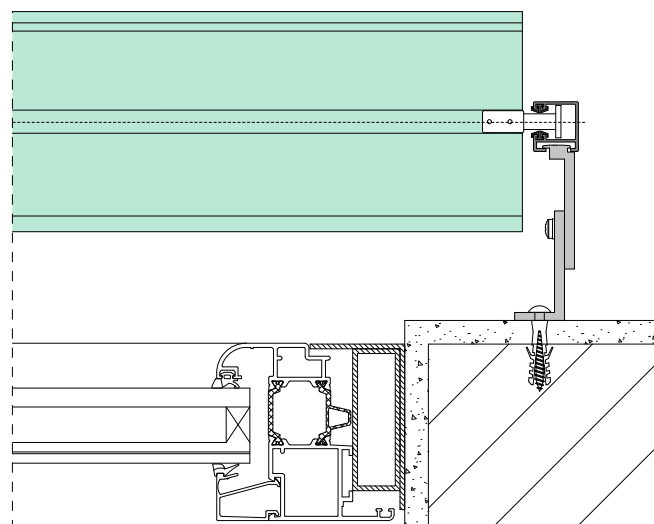

## GUIDE IN ALLUMINIO S 90

SEZIONE GUIDA DOPPIA  
40x21 mm

SEZIONE GUIDA SINGOLA  
20x21 mm

SEZIONE PORTAGUIDA  
23x26 mm

SEZIONE GUIDA INCASSO  
19x23 mm

SEZIONE GUIDA INCASSO  
CON PORTAGUIDA

SEZIONE GUIDA AUTOPORTANTE  
40x20 mm  
A corredo della Guida Autoportante  
è obbligatorio fornire nr 2 staffe

### GUIDA SINGOLA CON FISSAGGIO SU MURATURA