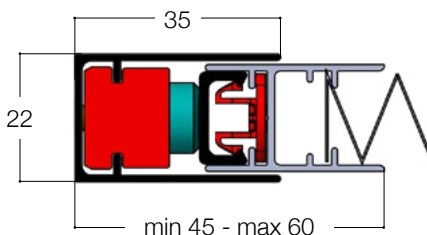

KIT COMPENSATORE 0.22

Per la compensazione di vani irregolari superiori a **10 mm** fino a **25 mm** si consiglia l'utilizzo del profilo compensatore.