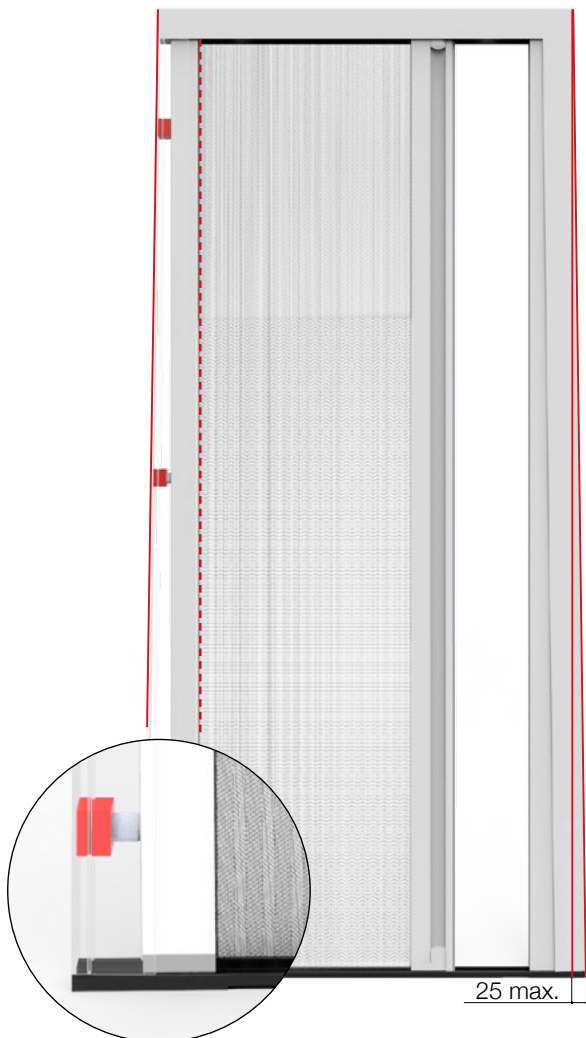

MISURE CONSIGLIATE

	L		H	
	MIN	MAX	MIN	MAX
UN'ANTA	-	2000	600	2600
DUE ANTE	-	2400	600	2600

KIT COMPENSATORE 0.22

Per la compensazione di vani irregolari superiori a **10 mm** fino a **25 mm** si consiglia l'utilizzo del profilo compensatore.

COLORI ALLUMINIO

STANDARD - di serie

SEMILUCIDO | RUVIDO BIANCO RAL 9010	SEMILUCIDO GRIGIO RAL 7016
SEMILUCIDO BIANCO RAL 9016	OPACO NERO RAL 9005
SEMILUCIDO | RUVIDO AVORIO RAL 1013	NERO MICACEO
SEMILUCIDO | RUVIDO MARRONE RAL 8017	SEMILUCIDO VERDE RAL 6005
TESTA DI MORO CHIARO	RUVIDO VERDE RAL 6009
TESTA DI MORO SCURO	BRONZO VERNICIATO
RUVIDO GRIGIO RAL 7001	ARGENTO OX

MARMO + 10%

VERDE MARMO
MARRONE MARMO
GRIGIO MARMO

LEGNO + 30%

NOCE RUVIDO
RENOLIT CHIARO
RENOLIT SCURO
CILIEGIO 317-70R

ACCESSORI - PLASTICHE

ALLUMINIO BIANCO BIANCO
ALTRI COLORI ALLUMINIO NERO

RAL A SCELTA

Quantità minima 3 pezzi.
Richiedere preventivo. Verificare sempre tempi di consegna.