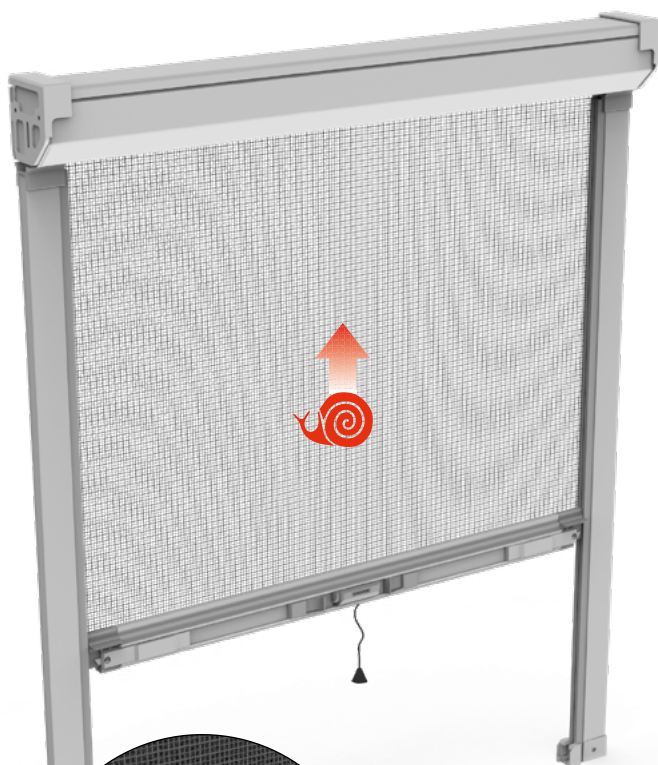

## Classic 4000

Classic 4000 è una zanzariera a molla disponibile con cassonetto da mm 45 - 56 - 64. Il telo è trattenuto lateralmente da bottoni antivento che scorrono nelle guide laterali telescopiche. Il comando a molla con sistema frenante è fornito di serie. Disponibile anche in versione catena o motore.

**One  
Touch**

APERTURA FACILITATA

**Misura luce** (specificare): la zanzariera verrà fornita 3mm in meno sul lato cassonetto.