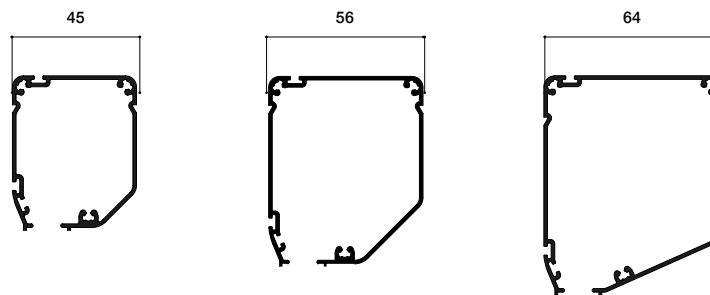

Classic 4000

INGOMBRI CASSONETTI

SEZIONI

AZIONAMENTI

MOLLA

MOLLA
CATENELLA

MOLLA
CATENELLA
MOTORE