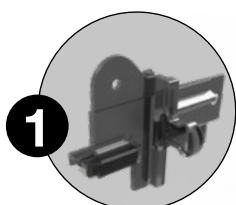

Ketty

CATENELLA DA INCASSO

Ketty catenella è una zanzariera avvolgibile verticale da incasso per porte e finestre, con azionamento a catena. L'ingombro del cassonetto è di 50 mm.

Ketty 50 PLUS

CASSONETTO ANTICIMICE

Misura finita: la zanzariera verrà fornita con le stesse misure ordinate (max ingombro).
Misura luce (specificare): la zanzariera verrà fornita e addebitata con misure maggiorate, larghezza + (39x2), altezza + 52 mm.

OPTIONAL

1 CHIUSURA MAGNETICA

DETTAGLI TECNICI

SEZIONI

GUIDE STANDARD

MISURE CONSIGLIATE

	L		H	
	MIN	MAX	MIN	MAX
UN'ANTA	250*	2000	-	2600

* Versione con aggancio magnetico larghezza minima 530 mm.