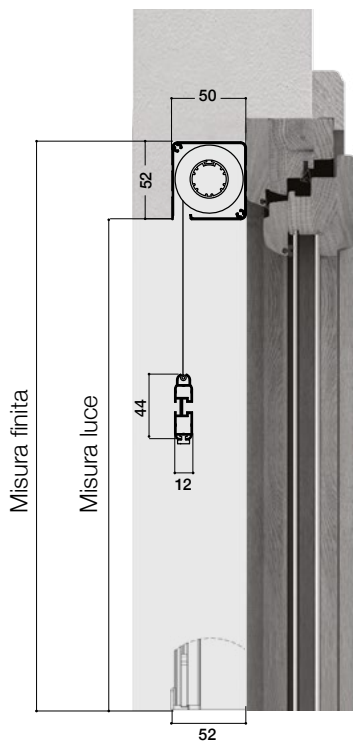

Ketty

CATENELLA DA INCASSO

Ketty catenella è una zanzariera avvolgibile verticale da incasso per porte e finestre, con azionamento a catena. L'ingombro del cassonetto è di 50 mm.

Ketty 50 PLUS

CASSONETTO ANTICIMICE

Misura finita: la zanzariera verrà fornita con le stesse misure ordinate (max ingombro).
Misura luce (specificare): la zanzariera verrà fornita e addebitata con misure maggiorate, larghezza + (39x2), altezza + 52 mm.

OPTIONAL

1 CHIUSURA MAGNETICA

DETTAGLI TECNICI

SEZIONI

GUIDE STANDARD

MISURE CONSIGLIATE

	L		H	
	MIN	MAX	MIN	MAX
UN'ANTA	250*	2000	-	2600

* Versione con aggancio magnetico larghezza minima 530 mm.