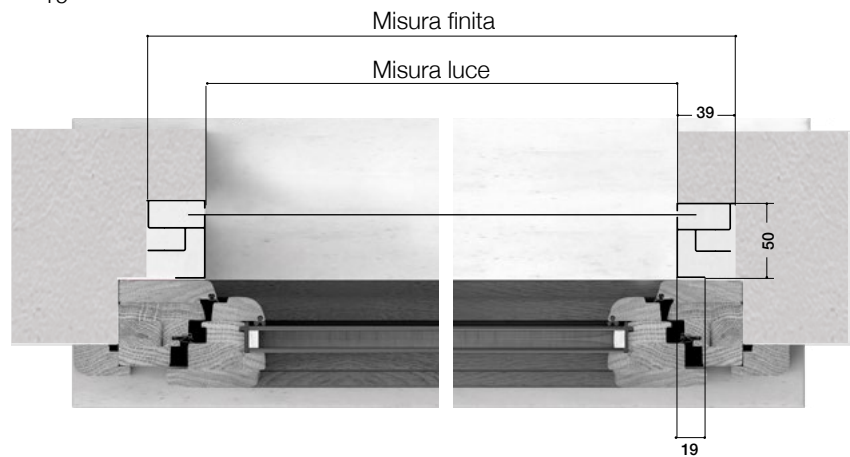

Ketty

CATENELLA DA INCASSO

Ketty catenella è una zanzariera avvolgibile verticale da incasso per porte e finestre, con azionamento a catena. L'ingombro del cassonetto è di 50 mm.

Ketty 50 PLUS

CASSONETTO ANTICIMICE

Misura finita: la zanzariera verrà fornita con le stesse misure ordinate (max ingombro).
Misura luce (specificare): la zanzariera verrà fornita e addebitata con misure maggiorate, larghezza + (39x2), altezza + 52 mm.

OPTIONAL

1 CHIUSURA MAGNETICA

DETTAGLI TECNICI

SEZIONI

GUIDE STANDARD

MISURE CONSIGLIATE

	L		H	
	MIN	MAX	MIN	MAX
UN'ANTA	250*	2000	-	2600

* Versione con aggancio magnetico larghezza minima 530 mm.