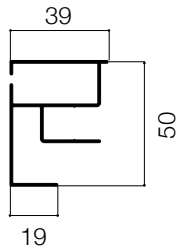

Ketty

CATENELLA DA INCASSO

Ketty catenella è una zanzariera avvolgibile verticale da incasso per porte e finestre, con azionamento a catena. L'ingombro del cassonetto è di 50 mm.

Ketty 50 PLUS

CASSONETTO ANTICIMICE

Misura finita: la zanzariera verrà fornita con le stesse misure ordinate (max ingombro).
Misura luce (specificare): la zanzariera verrà fornita e addebitata con misure maggiorate, larghezza + (39x2), altezza + 52 mm.

OPTIONAL

1 CHIUSURA MAGNETICA

DETTAGLI TECNICI

SEZIONI

GUIDE STANDARD

MISURE CONSIGLIATE

	L		H	
	MIN	MAX	MIN	MAX
UN'ANTA	250*	2000	-	2600

* Versione con aggancio magnetico larghezza minima 530 mm.