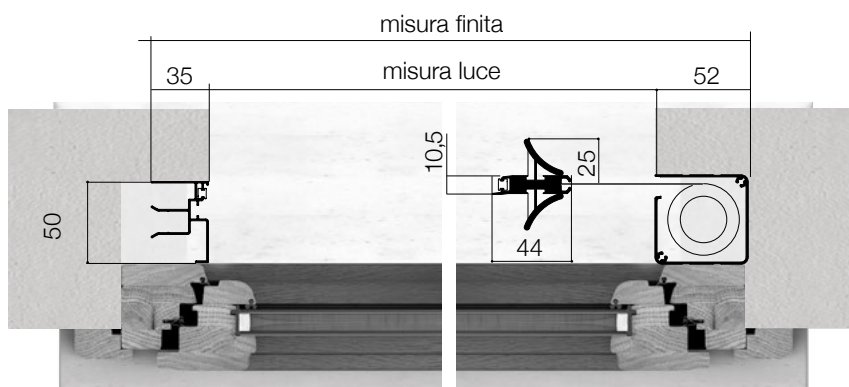

Ketty Laterale

Ketty laterale è una zanzariera ad avvolgimento orizzontale da incasso per porte. La chiusura magnetica agevola l'apertura sia dall'interno che dall'esterno. La guida inferiore è alta 15 mm puo' essere calpestabile e asportata. L'ingombro del cassonetto è di 50 mm.

Misura finita: la zanzariera verrà fornita con le stesse misure ordinate (max ingombro).
Misura luce (specificare): la zanzariera verrà fornita e addebitata con misure maggiorate:
VERSIONE 1 ANTA: larghezza + 87, altezza + 39 mm.
VERSIONE 2 ANTE: larghezza + (52x2), altezza + 39 mm.

OPTIONAL

1 CATENACCIO A MOLLA VERSIONE 2 ANTE

Ketty laterale

DETTAGLI TECNICI

SEZIONI

MISURE CONSIGLIATE

	L		H	
	MIN	MAX	MIN	MAX
UN'ANTA	-	1400	1500	2800
DUE ANTE	-	2800	1500	2800

COLORI ALLUMINIO