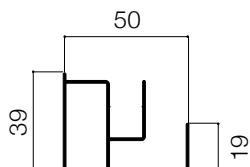

DETTAGLI TECNICI

GUIDE STANDARD