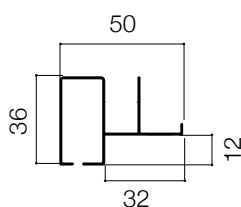

GUIDA 03 SU RICHIESTA

LISTINO IVA ESCLUSA

LINEA AVVOLGENTE

KETTY LATERLE Minimo di Fatturazione 1 ANTA: 2,00 MQ - 2 ANTE: 4,00 MQ

€ **102,00** mq

OPTIONAL +

		Maggiorazioni	€
	Freno per molla "adagio"	+ 24,00	pz.
	Catenaccio a molla	+ 5%	
	Staffa di fissaggio in nylon Modello 1	0,72	pz.
	Staffa di fissaggio L Modello 3	0,91	pz.
	Staffa di fissaggio T Modello 4	0,85	pz.