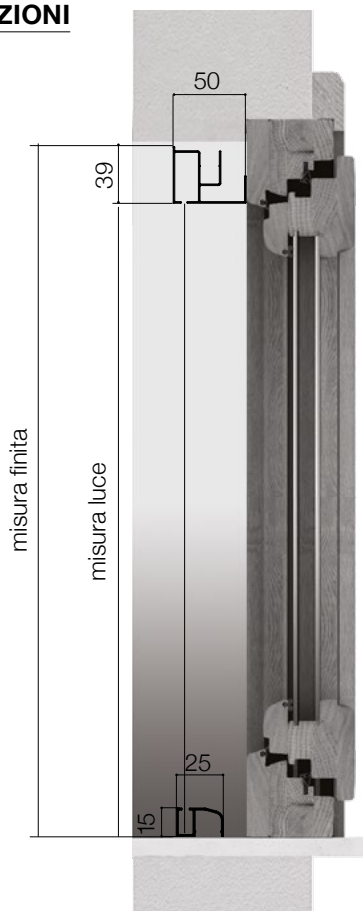

Ketty Laterale

Ketty laterale è una zanzariera ad avvolgimento orizzontale da incasso per porte. La chiusura magnetica agevola l'apertura sia dall'interno che dall'esterno. La guida inferiore è alta 15 mm puo' essere calpestabile e asportata. L'ingombro del cassonetto è di 50 mm.

Misura finita: la zanzariera verrà fornita con le stesse misure ordinate (max ingombro).
Misura luce (specificare): la zanzariera verrà fornita e addebitata con misure maggiorate:
VERSIONE 1 ANTA: larghezza + 87, altezza + 39 mm.
VERSIONE 2 ANTE: larghezza + (52x2), altezza + 39 mm.

OPTIONAL

1 CATENACCIO A MOLLA VERSIONE 2 ANTE

Ketty laterale

DETTAGLI TECNICI

SEZIONI

MISURE CONSIGLIATE

	L		H	
	MIN	MAX	MIN	MAX
UN'ANTA	-	1400	1500	2800
DUE ANTE	-	2800	1500	2800

COLORI ALLUMINIO

GUIDA 03 SU RICHIESTA

LISTINO IVA ESCLUSA

LINEA AVVOLGENTE

KETTY LATERLE Minimo di Fatturazione 1 ANTA: 2,00 MQ - 2 ANTE: 4,00 MQ

€ **102,00** mq

OPTIONAL +

		Maggiorazioni	€
	Freno per molla "adagio"	+ 24,00	pz.
	Catenaccio a molla	+ 5%	
	Staffa di fissaggio in nylon Modello 1	0,72	pz.
	Staffa di fissaggio L Modello 3	0,91	pz.
	Staffa di fissaggio T Modello 4	0,85	pz.