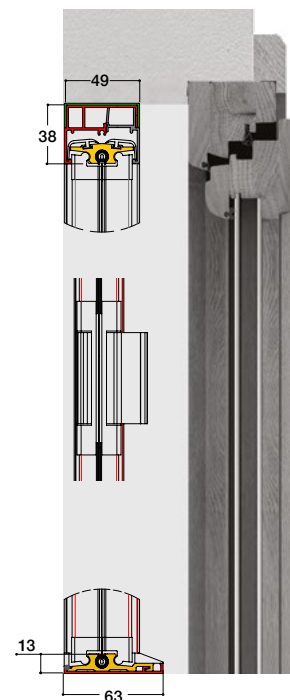

Maxma

Maxma è una zanzariera laterale per vani di grandi dimensioni per larghezze fino a 4 metri. Il meccanismo integrato nella maniglia permette agevolmente di posizionare lo scorrevole all'apertura desiderata, pertanto anche in un'anta di 4 metri sarà possibile aprire solo il varco necessario. L'uso del sistema ZIP sui lati inferiore e superiore del telo assicurano massima tenuta al vento. La possibilità di realizzarla a due ante anche disposte a 90° fra loro la rendono particolarmente indicata per verande o strutture angolari.

Maxma Zanzariera Zip PER VANI DI GRANDI DIMENSIONI

Misura finita: la zanzariera verrà fornita con le stesse misure ordinate (max ingombro).
Misura luce (specificare): la zanzariera verrà fornita 3 mm in meno sul lato cassonetto.

UN'ANTA	L MIN-MAX		H MIN-MAX	
	-	4000	1900	3000

COLORI ALLUMINIO

STANDARD - di serie

ACCESSORI - PLASTICHE

RAL A SCELTA

OPZIONE AD ANGOLO

DETTAGLI TECNICI

SEZIONI

Sistemi di apertura VISTA INTERNA da specificare in fase di ordine

DI SERIE
VERSIONE A
DA SX A DX

A RICHIESTA
VERSIONE B
DA DX A SX

OPZIONE DUE ANTE

LISTINO IVA ESCLUSA

LINEA AVVOLGENTE

MAXMA

Minimo di Fatturazione 4,00 MQ