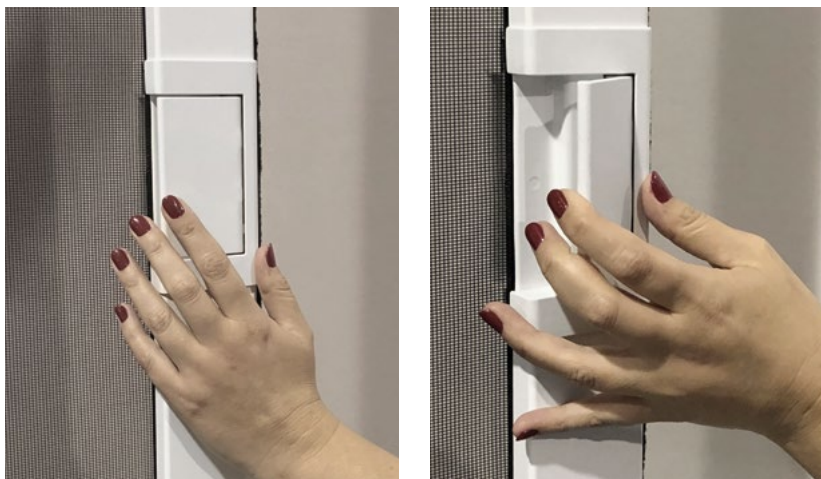

Maxma

Maxma è una zanzariera laterale per vani di grandi dimensioni per larghezze fino a 4 metri. Il meccanismo integrato nella maniglia permette agevolmente di posizionare lo scorrevole all'apertura desiderata, pertanto anche in un'anta di 4 metri sarà possibile aprire solo il varco necessario. L'uso del sistema ZIP sui lati inferiore e superiore del telo assicurano massima tenuta al vento. La possibilità di realizzarla a due ante anche disposte a 90° fra loro la rendono particolarmente indicata per verande o strutture angolari.

Maxma Zanzariera Zip PER VANI DI GRANDI DIMENSIONI

Misura finita: la zanzariera verrà fornita con le stesse misure ordinate (max ingombro).
Misura luce (specificare): la zanzariera verrà fornita 3 mm in meno sul lato cassonetto.

ZIP ANTIVENTO

MANIGLIA STOP & GO

La maniglia è dotata di un sistema che consente l'apertura anche parziale della zanzariera, che potrà essere posizionata nel punto desiderato.

RETE DI SERIE

MISURE CONSIGLIATE