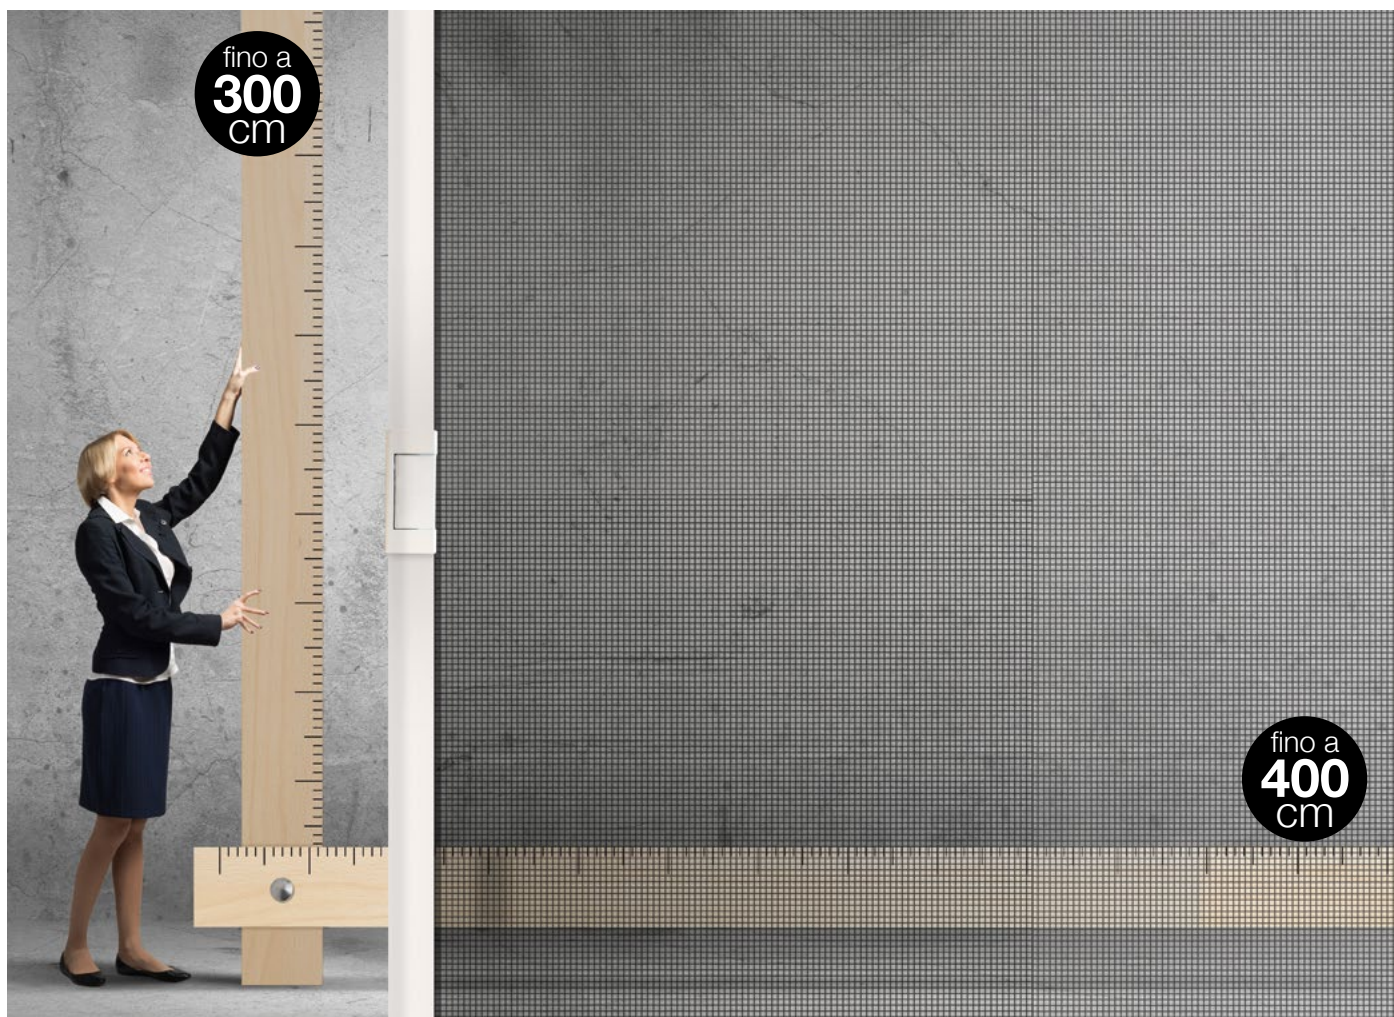

Maxma

Maxma è una zanzariera laterale per vani di grandi dimensioni per larghezze fino a 4 metri. Il meccanismo integrato nella maniglia permette agevolmente di posizionare lo scorrevole all'apertura desiderata, pertanto anche in un'anta di 4 metri sarà possibile aprire solo il varco necessario. L'uso del sistema ZIP sui lati inferiore e superiore del telo assicurano massima tenuta al vento. La possibilità di realizzarla a due ante anche disposte a 90° fra loro la rendono particolarmente indicata per verande o strutture angolari.

Maxma Zanzariera Zip PER VANI DI GRANDI DIMENSIONI

Misura finita: la zanzariera verrà fornita con le stesse misure ordinate (max ingombro).
Misura luce (specificare): la zanzariera verrà fornita 3 mm in meno sul lato cassonetto.

ZIP ANTIVENTO

MANIGLIA STOP & GO

La maniglia è dotata di un sistema che consente l'apertura anche parziale della zanzariera, che potrà essere posizionata nel punto desiderato.

RETE DI SERIE

MISURE CONSIGLIATE

UN'ANTA	L MIN-MAX		H MIN-MAX	
	-	4000	1900	3000

COLORI ALLUMINIO

STANDARD - di serie

ACCESSORI - PLASTICHE

RAL A SCELTA

OPZIONE AD ANGOLO

DETTAGLI TECNICI

SEZIONI