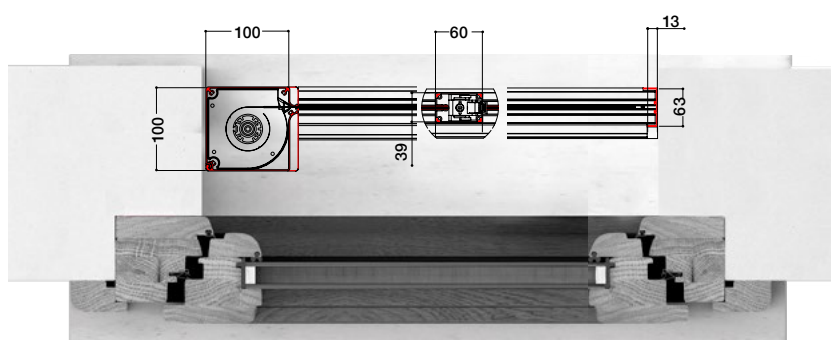

Maxma

Maxma è una zanzariera laterale per vani di grandi dimensioni per larghezze fino a 4 metri. Il meccanismo integrato nella maniglia permette agevolmente di posizionare lo scorrevole all'apertura desiderata, pertanto anche in un'anta di 4 metri sarà possibile aprire solo il varco necessario. L'uso del sistema ZIP sui lati inferiore e superiore del telo assicurano massima tenuta al vento. La possibilità di realizzarla a due ante anche disposte a 90° fra loro la rendono particolarmente indicata per verande o strutture angolari.

ZIP ANTIVENTO

MANIGLIA STOP & GO

La maniglia è dotata di un sistema che consente l'apertura anche parziale della zanzariera, che potrà essere posizionata nel punto desiderato.

RETE DI SERIE

MISURE CONSIGLIATE

UN'ANTA	L MIN-MAX		H MIN-MAX	
	-	4000	1900	3000

COLORI ALLUMINIO

STANDARD - di serie

ACCESSORI - PLASTICHE

RAL A SCELTA

OPZIONE AD ANGOLO

DETTAGLI TECNICI

SEZIONI

Sistemi di apertura VISTA INTERNA da specificare in fase di ordine

DI SERIE
VERSIONE A
DA SX A DX

A RICHIESTA
VERSIONE B
DA DX A SX

OPZIONE DUE ANTE

LISTINO IVA ESCLUSA

LINEA AVVOLGENTE

MAXMA

Minimo di Fatturazione 4,00 MQ