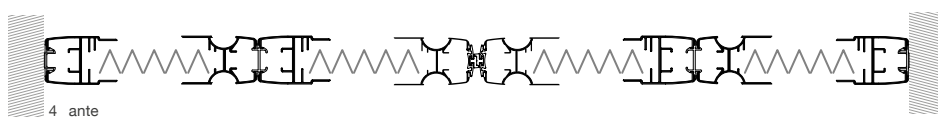

Plissé zero

Plissé Zero è una zanzariera per porte-finestre di frequente passaggio. L'assenza di barriera al pavimento agevola il transito. La semplicità di montaggio e smontaggio facilita una completa pulizia del vano e del prodotto. È realizzabile a un'anta, due ante con chiusura centrale o a seguire, tre e quattro ante.

Plissé

SEZIONI

COLORI ALLUMINIO

STANDARD - di serie

 SEMILUCIDO | RUVIDO
BIANCO RAL 9010

 SEMILUCIDO
BIANCO RAL 9016

 SEMILUCIDO | RUVIDO
AVORIO RAL 1013

 SEMILUCIDO | RUVIDO
MARRONE RAL 8017