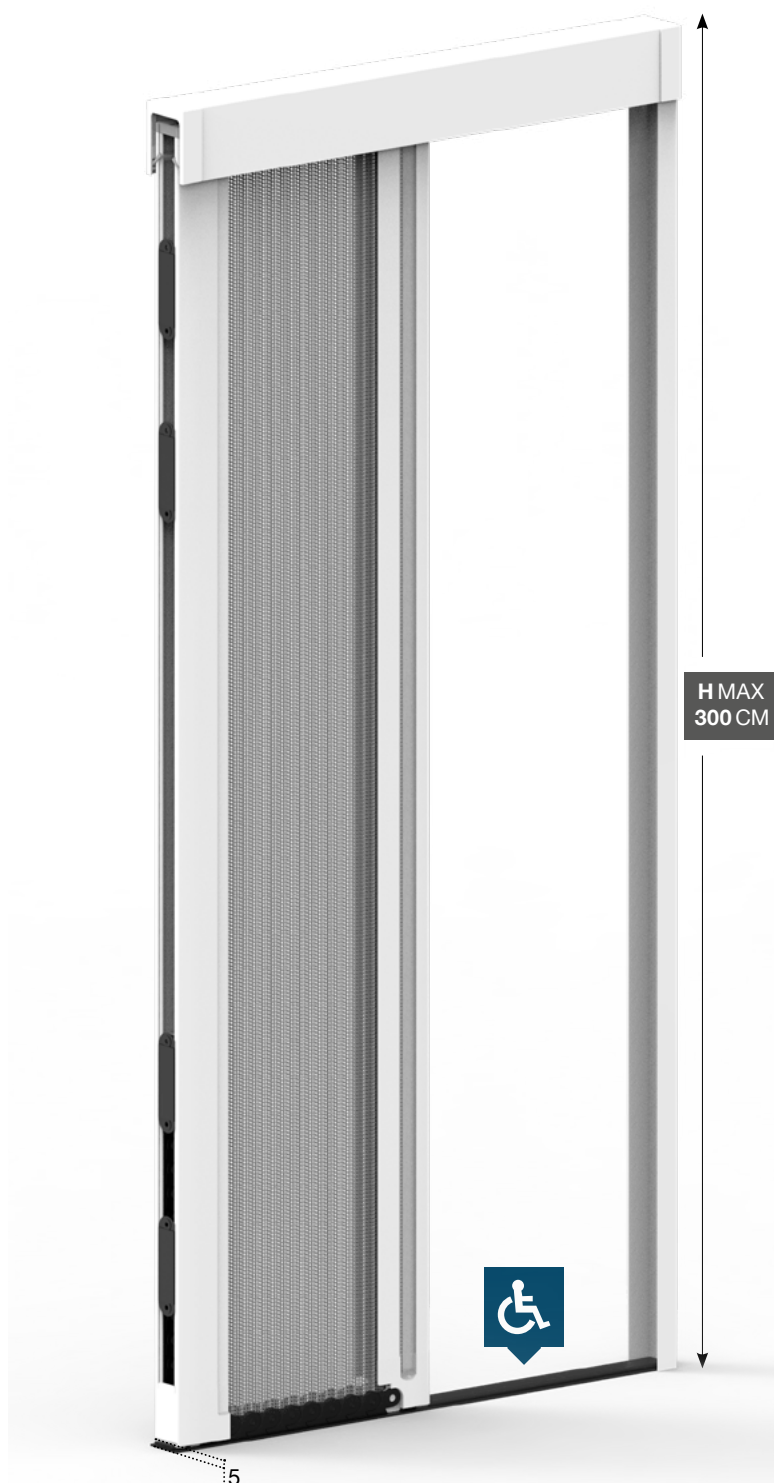

Plissé zero

Plissé Zero è una zanzariera per porte-finestre di frequente passaggio. L'assenza di barriera al pavimento agevola il transito. La semplicità di montaggio e smontaggio facilita una completa pulizia del vano e del prodotto. È realizzabile a un'anta, due ante con chiusura centrale o a seguire, tre e quattro ante.

Plissé

SEZIONI

COLORI ALLUMINIO

STANDARD - di serie

 SEMILUCIDO | RUVIDO
BIANCO RAL 9010

 SEMILUCIDO
BIANCO RAL 9016

 SEMILUCIDO | RUVIDO
AVORIO RAL 1013

 SEMILUCIDO | RUVIDO
MARRONE RAL 8017

 TESTA DI MORO
CHIARO

 TESTA
DI MORO SCURO

 RUVIDO
GRIGIO RAL 7001

 SEMILUCIDO
GRIGIO RAL 7016

 OPACO
NERO RAL 9005

 NERO MICACEO

 SEMILUCIDO
VERDE RAL 6005

 RUVIDO
VERDE RAL 6009