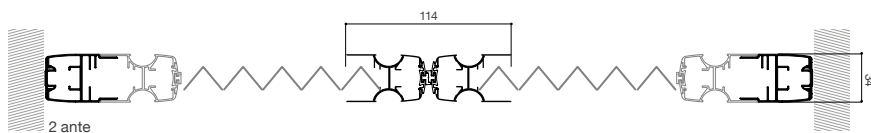

Plissé zero

Plissé Zero è una zanzariera per porte-finestre di frequente passaggio. L'assenza di barriera al pavimento agevola il transito. La semplicità di montaggio e smontaggio facilita una completa pulizia del vano e del prodotto. È realizzabile a un'anta, due ante con chiusura centrale o a seguire, tre e quattro ante.

Plissé

SEZIONI

COLORI ALLUMINIO

STANDARD - di serie

 SEMILUCIDO | RUVIDO
BIANCO RAL 9010

 SEMILUCIDO
BIANCO RAL 9016

 SEMILUCIDO | RUVIDO
AVORIO RAL 1013

 SEMILUCIDO | RUVIDO
MARRONE RAL 8017

DETTAGLI TECNICI

LISTINO IVA ESCLUSA

PLISSÉ ZERO					
ALTEZZA cm		210-240 cm	241-258 cm	259-270 cm	271-300 cm
LARGHEZZA cm	90-105 cm	€ 402,00	€ 427,00	€ 470,00	€ 494,00
	106-120 cm	€ 417,00	€ 445,00	€ 489,00	€ 515,00
	121-135 cm	€ 434,00	€ 464,00	€ 511,00	€ 536,00
	136-160 cm	€ 531,00	€ 561,00	€ 616,00	€ 648,00
	161-180 cm	€ 572,00	€ 588,00	€ 649,00	€ 681,00
	181-200 cm	€ 588,00	€ 603,00	€ 675,00	€ 709,00