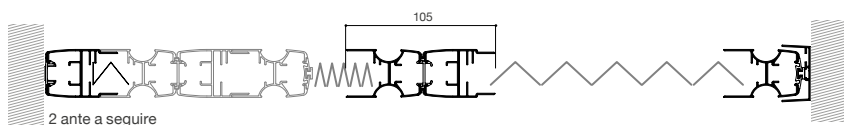

Plissé zero

Plissé Zero è una zanzariera per porte-finestre di frequente passaggio. L'assenza di barriera al pavimento agevola il transito. La semplicità di montaggio e smontaggio facilita una completa pulizia del vano e del prodotto. È realizzabile a un'anta, due ante con chiusura centrale o a seguire, tre e quattro ante.

Plissé

SEZIONI

COLORI ALLUMINIO

STANDARD - di serie

 SEMILUCIDO | RUVIDO
BIANCO RAL 9010

 SEMILUCIDO
BIANCO RAL 9016

 SEMILUCIDO | RUVIDO
AVORIO RAL 1013

 SEMILUCIDO | RUVIDO
MARRONE RAL 8017